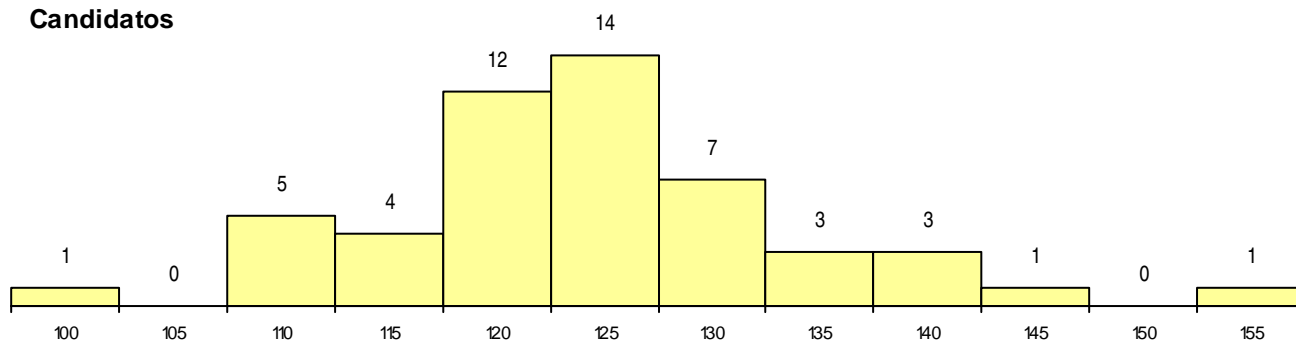

SEXO DOS CANDIDATOS

Sexo	Cands. %	Cols. %
Masc.	15 9	1 6
Femin.	36 21	3 18
Total	51	4

CURSO DO 12º ANO

Curso 12º ano	(15 mais frequentes)	
	Cands. %	Cols. %
C62 Línguas e Humanidades	18 10	1 6
C60 Ciências e Tecnologias	13 7	1 6
C80 Recorrente - Ciências e Tecnologias	4 2	0 0
C61 Ciências Socioeconómicas	3 2	1 6
089 Desporto (DL 74/2004)	2 1	1 6
C64 Artes Visuais	2 1	0 0
966 Cursos EFA, Formações Modulares,	1 1	0 0
610 Cursos de Educação e Formação (T	1 1	0 0
P72 Técnico de Produção Agrária	1 1	0 0
P39 Técnico de Design Gráfico	1 1	0 0
P27 Técnico de Comércio	1 1	0 0
P18 Técnico de Apoio à Infância	1 1	0 0
P11 Técnico Auxiliar de Saúde	1 1	0 0
P08 Instrumentista de Sopros e de Percus	1 1	0 0
P01 Animador Sociocultural	1 1	0 0

MÉDIAS dos Colocados

Nota de candidatura	138,5
Prova de ingresso	144,5
Média do 12º ano	135,3
Média do 10º/11º ano	135,3

DISTRIBUIÇÕES DE NOTAS DE CANDIDATURA

Candidatos

Colocados