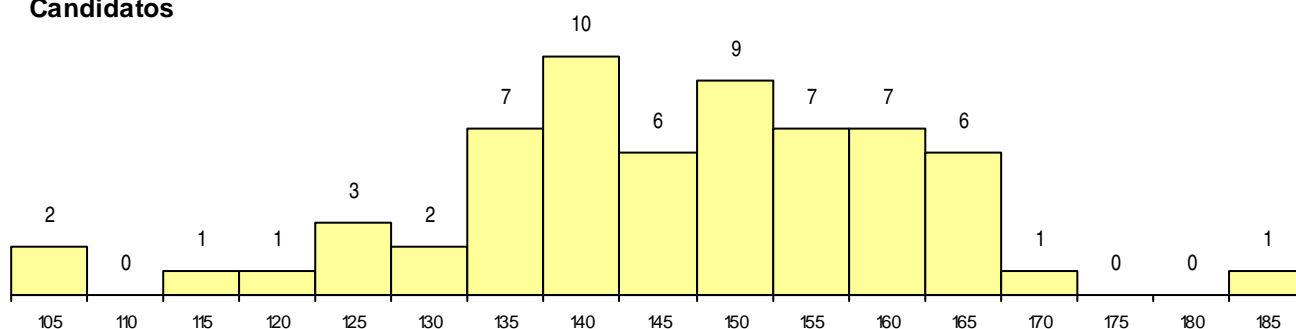

SEXO DOS CANDIDATOS

Sexo	Cands. %	Cols. %
Masc.	31 19	1 8
Femin.	32 20	1 8
Total	63	2

CURSO DO 12º ANO (15 mais frequentes)

Curso 12º ano	Cands. %	Cols. %
C60 Ciências e Tecnologias	35 22	2 17
C61 Ciências Socioeconómicas	27 17	0 0
C80 Recorrente - Ciências e Tecnologias	1 1	0 0

MÉDIAS dos Colocados

Nota de candidatura 178,3
 Prova de ingresso 182,5
 Média do 12º ano 175,5
 Média do 10º/11º ano 175,5

DISTRIBUIÇÕES DE NOTAS DE CANDIDATURA

Candidatos

Colocados