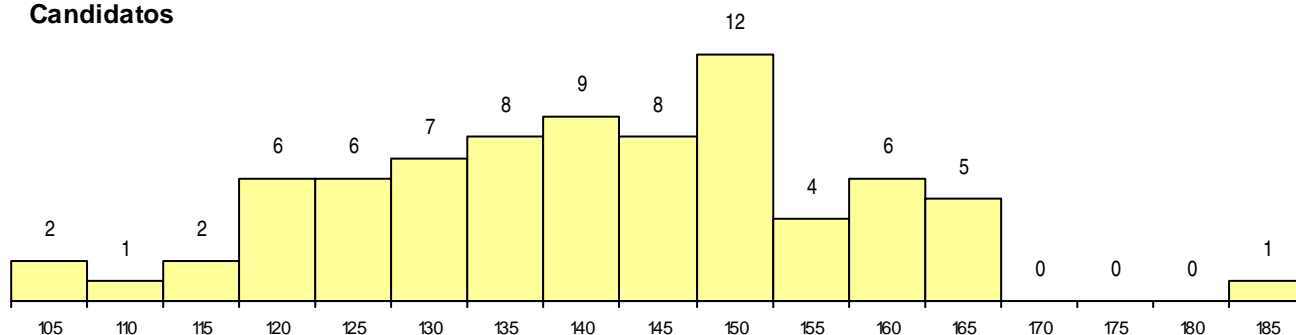

SEXO DOS CANDIDATOS

Sexo	Cands. %	Cols. %
Masc.	37 16	0 0
Femin.	40 17	2 20
Total	77	2

CURSO DO 12º ANO (15 mais frequentes)

Curso 12º ano	Cands. %	Cols. %
C60 Ciências e Tecnologias	45 20	1 10
C61 Ciências Socioeconómicas	27 12	1 10
C80 Recorrente - Ciências e Tecnologias	2 1	0 0
P41 Técnico de Eletrónica e Telecomuni	1 0	0 0
P31 Técnico de Contabilidade	1 0	0 0
C64 Artes Visuais	1 0	0 0

MÉDIAS dos Colocados

Nota de candidatura 164,0
 Prova de ingresso 155,0
 Média do 12º ano 170,0
 Média do 10º/11º ano 170,0

DISTRIBUIÇÕES DE NOTAS DE CANDIDATURA

Candidatos

Colocados