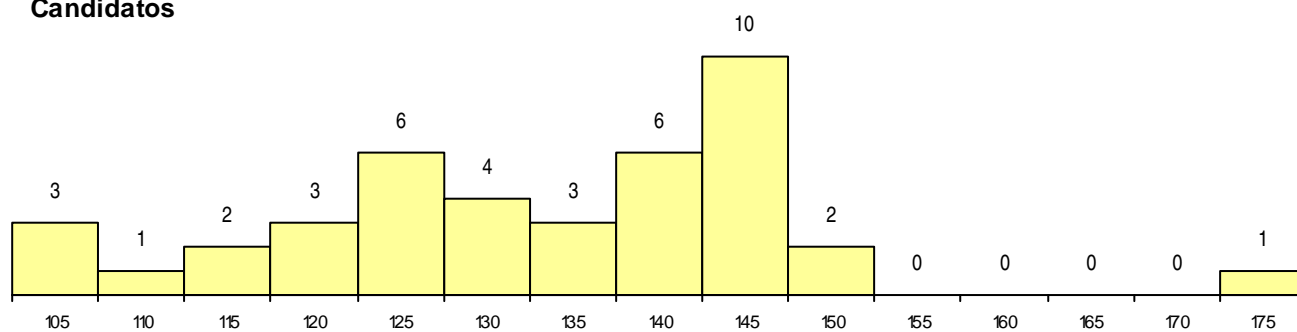

**SEXO DOS CANDIDATOS**

Sexo	Cands. %	Cols. %
Masc.	23 21	1 13
Femin.	18 16	0 0
<b>Total</b>	<b>41</b>	<b>1</b>

**CURSO DO 12º ANO (15 mais frequentes)**

Curso 12º ano	Cands. %	Cols. %
C62 Línguas e Humanidades	21 19	1 13
C60 Ciências e Tecnologias	7 6	0 0
C82 Recorrente - Línguas e Humanidade	4 4	0 0
C61 Ciências Socioeconómicas	3 3	0 0
966 Cursos EFA, Formações Modulares,	1 1	0 0
964 Dec.-Lei 357/2007 (n.º 1 do artigo 6.	1 1	0 0
P51 Técnico de Gestão	1 1	0 0
C80 Recorrente - Ciências e Tecnologias	1 1	0 0
972 Recorrente - Ciências Sociais e Hu	1 1	0 0
061 Ciências Socioeconómicas (DL 74/2	1 1	0 0

**MÉDIAS dos Colocados**

Nota de candidatura	172,8
Prova de ingresso	165,0
Média do 12º ano	178,0
Média do 10º/11º ano	178,0

**DISTRIBUIÇÕES DE NOTAS DE CANDIDATURA**

**Candidatos**

**Colocados**