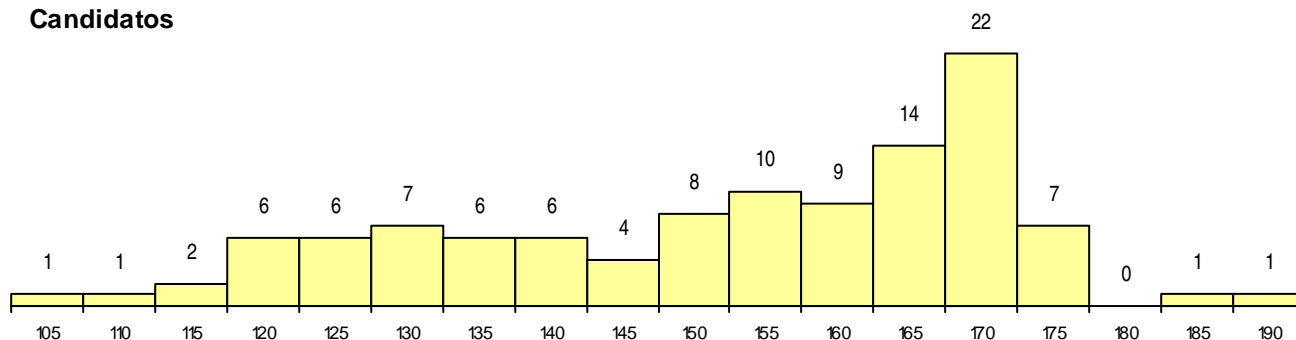

SEXO DOS CANDIDATOS

Sexo	Cands. %	Cols. %
Masc.	67 22	0 0
Femin.	44 14	1 11
Total	111	1

CURSO DO 12º ANO

Curso 12º ano	Cands. %	Cols. %
C60 Ciências e Tecnologias	56 18	1 11
C61 Ciências Socioeconómicas	48 15	0 0
C80 Recorrente - Ciências e Tecnologias	1 0	0 0
A61 Ciências - Via B	1 0	0 0
A53 Animação e Gestão Desportiva (Por	1 0	0 0
A52 Análises Químico-Biológicas (Port. 9	1 0	0 0
A17 Marketing e Estratégia Empresarial (1 0	0 0
A05 Animação Sociodesportiva (VC) (Po	1 0	0 0
060 Ciências e Tecnologias (DL 74/2004	1 0	0 0

(15 mais frequentes)

MÉDIAS dos Colocados

Nota de candidatura	185,0
Prova de ingresso	182,0
Média do 12º ano	188,0
Média do 10º/11º ano	188,0

DISTRIBUIÇÕES DE NOTAS DE CANDIDATURA

Candidatos

Colocados