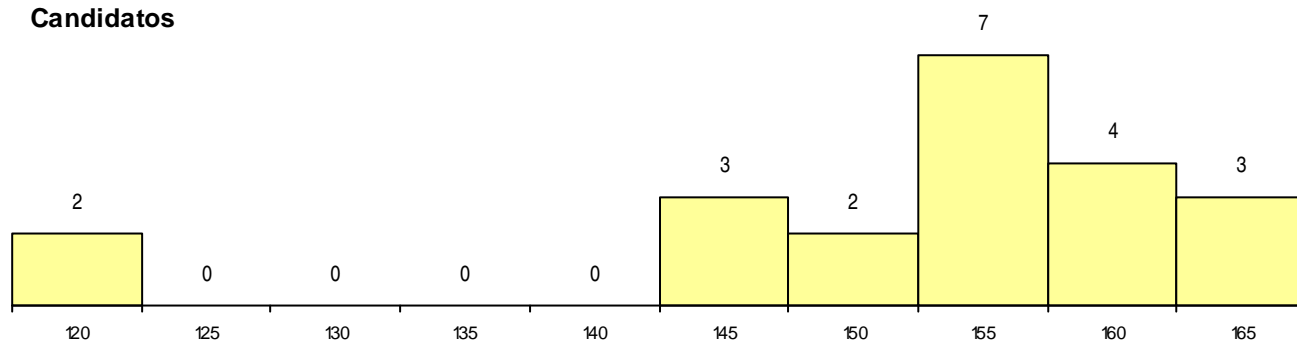

SEXO DOS CANDIDATOS

Sexo	Cands. %	Cols. %
Masc.	18 11	1 14
Femin.	3 2	0 0
Total	21	1

CURSO DO 12º ANO (15 mais frequentes)

Curso 12º ano	Cands. %	Cols. %
C60 Ciências e Tecnologias	19 12	0 0
A05 Animação Sociodesportiva (VC) (Po)	1 1	1 14
C80 Recorrente - Ciências e Tecnologias	1 1	0 0

MÉDIAS dos Colocados

Nota de candidatura 164,0
 Prova de ingresso 162,0
 Média do 12º ano 166,0
 Média do 10º/11º ano 166,0

DISTRIBUIÇÕES DE NOTAS DE CANDIDATURA

Candidatos

Colocados