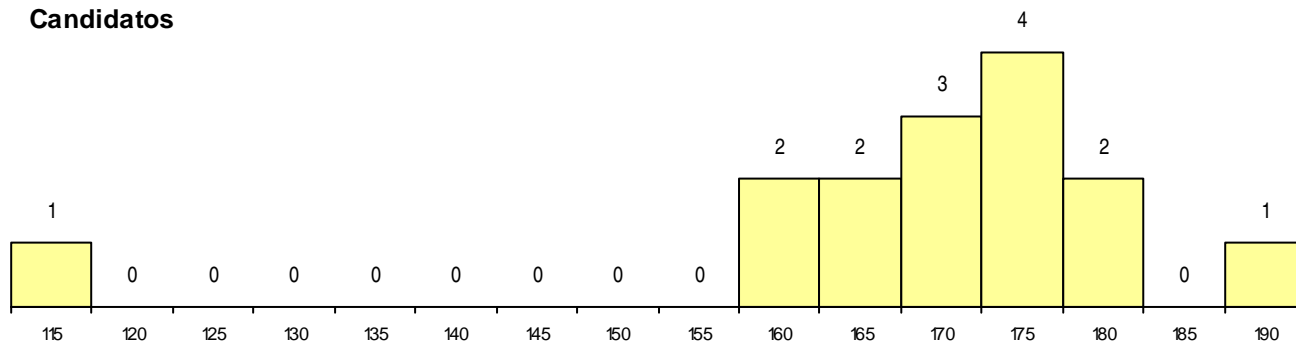

SEXO DOS CANDIDATOS

Sexo	Cands. %	Cols. %
Masc.	6 7	0 0
Femin.	9 11	0 0
Total	15	0

CURSO DO 12º ANO (15 mais frequentes)

Curso 12º ano	Cands. %	Cols. %
C60 Ciências e Tecnologias	14 17	0 0
C81 Recorrente - Ciências Socioeconómi	1 1	0 0

MÉDIAS dos Colocados

Nota de candidatura
 Prova de ingresso
 Média do 12º ano
 Média do 10º/11º ano

DISTRIBUIÇÕES DE NOTAS DE CANDIDATURA

Candidatos

Colocados