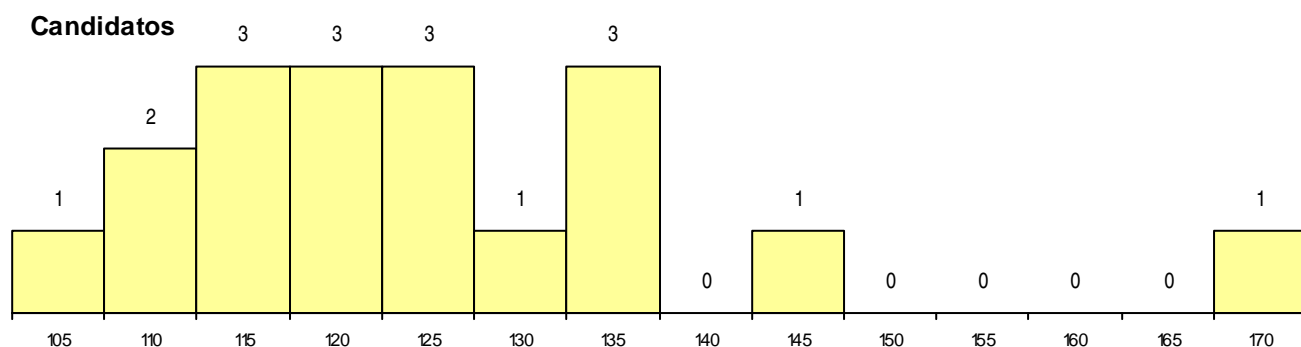

SEXO DOS CANDIDATOS

Sexo	Cands. %	Cols. %
Masc.	6 6	0 0
Femin.	12 12	0 0
Total	18	0

CURSO DO 12º ANO (15 mais frequentes)

Curso 12º ano	Cands. %	Cols. %
C62 Línguas e Humanidades	12 12	0 0
C82 Recorrente - Línguas e Humanidade	2 2	0 0
S45 Técnico de Receção/Orçamentação	1 1	0 0
984 Recorrente - Desporto (DL 74/2004)	1 1	0 0
063 Línguas e Literaturas (DL 74/2004)	1 1	0 0
062 Ciências Sociais e Humanas (DL 74	1 1	0 0

MÉDIAS dos Colocados

Nota de candidatura
 Prova de ingresso
 Média do 12º ano
 Média do 10º/11º ano

DISTRIBUIÇÕES DE NOTAS DE CANDIDATURA

Colocados