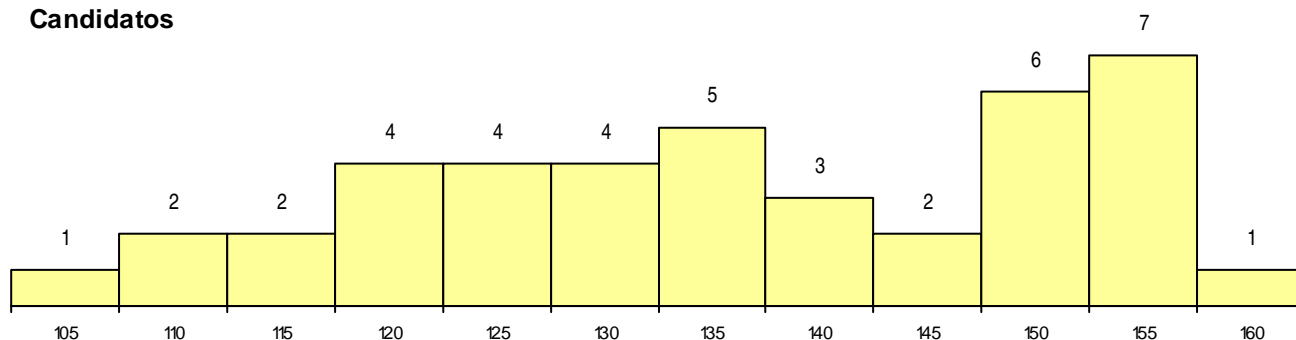

**SEXO DOS CANDIDATOS**

Sexo	Cands. %	Cols. %
Masc.	6 2	0 0
Femin.	35 12	1 7
<b>Total</b>	<b>41</b>	<b>1</b>

**CURSO DO 12º ANO (15 mais frequentes)**

Curso 12º ano	Cands. %	Cols. %
C62 Línguas e Humanidades	21 7	0 0
C60 Ciências e Tecnologias	12 4	1 7
R02 Artes do Espetáculo - Interpretação	1 0	0 0
P31 Técnico de Contabilidade	1 0	0 0
P27 Técnico de Comércio	1 0	0 0
P19 Técnico de Apoio Psicossocial	1 0	0 0
A77 Comunicação Social (T) -Port. 814/2	1 0	0 0
A52 Análises Químico-Biológicas (Port. 9	1 0	0 0
984 Recorrente - Desporto (DL 74/2004)	1 0	0 0
062 Ciências Sociais e Humanas (DL 74	1 0	0 0

**MÉDIAS dos Colocados**

Nota de candidatura	161,5
Prova de ingresso	158,0
Média do 12º ano	165,0
Média do 10º/11º ano	165,0

**DISTRIBUIÇÕES DE NOTAS DE CANDIDATURA**

**Candidatos**

**Colocados**