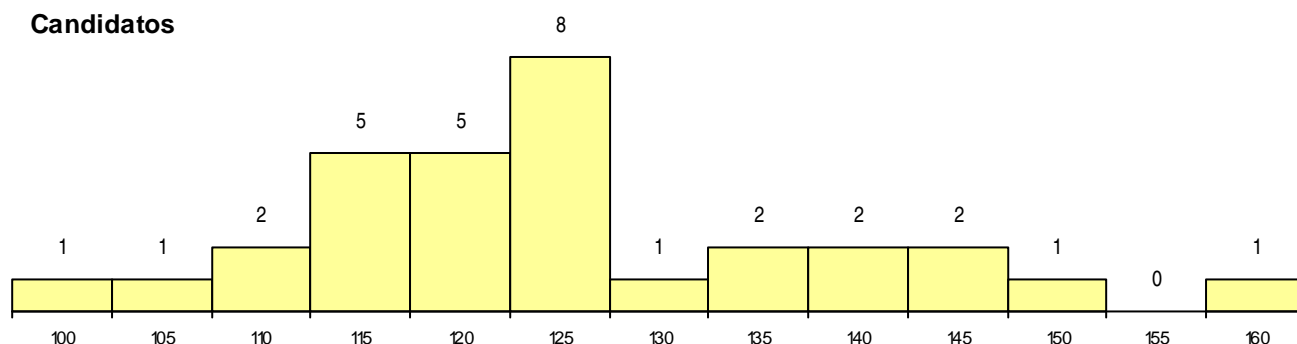

SEXO DOS CANDIDATOS

Sexo	Cands. %	Cols. %
Masc.	15 14	3 18
Femin.	16 15	1 6
Total	31	4

CURSO DO 12º ANO

(15 mais frequentes)

Curso 12º ano	Cands. %	Cols. %
C62 Línguas e Humanidades	14 13	0 0
C60 Ciências e Tecnologias	7 7	3 18
C82 Recorrente - Línguas e Humanidade	2 2	0 0
C80 Recorrente - Ciências e Tecnologias	2 2	0 0
A77 Comunicação Social (T) -Port. 814/2	1 1	1 6
966 Cursos EFA, Formações Modulares,	1 1	0 0
P81 Técnico de Restauração	1 1	0 0
P53 Técnico de Gestão de Equipamento	1 1	0 0
C81 Recorrente - Ciências Socioeconómi	1 1	0 0
C61 Ciências Socioeconómicas	1 1	0 0

MÉDIAS dos Colocados

Nota de candidatura	140,8
Prova de ingresso	126,5
Média do 12º ano	148,5
Média do 10º/11º ano	148,5

DISTRIBUIÇÕES DE NOTAS DE CANDIDATURA

Candidatos

Colocados