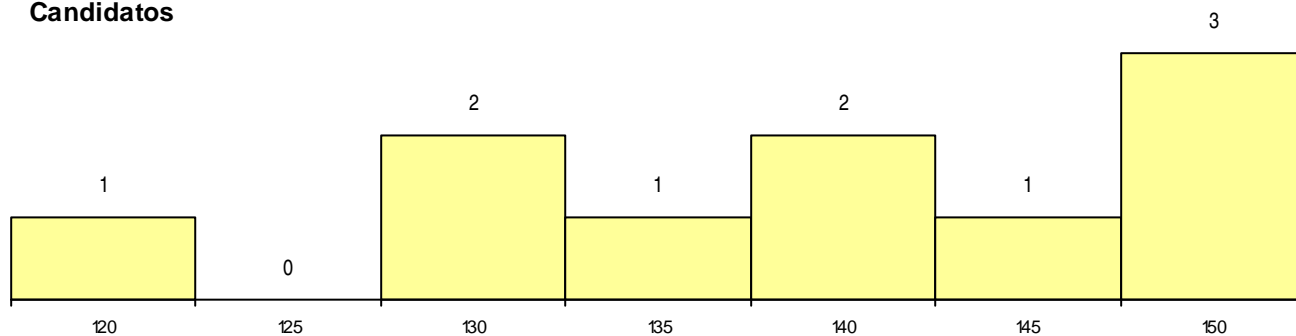

SEXO DOS CANDIDATOS

Sexo	Cands. %	Cols. %
Masc.	2 3	0 0
Femin.	8 11	3 38
Total	10	3

CURSO DO 12º ANO

(15 mais frequentes)

Curso 12º ano	Cands. %	Cols. %
C64 Artes Visuais	8 11	3 38
C73 Produção Artística	1 1	0 0
C60 Ciências e Tecnologias	1 1	0 0

MÉDIAS dos Colocados

Nota de candidatura 148,6
 Prova de ingresso 153,8
 Média do 12º ano 143,3
 Média do 10º/11º ano 143,3

DISTRIBUIÇÕES DE NOTAS DE CANDIDATURA

Candidatos

Colocados