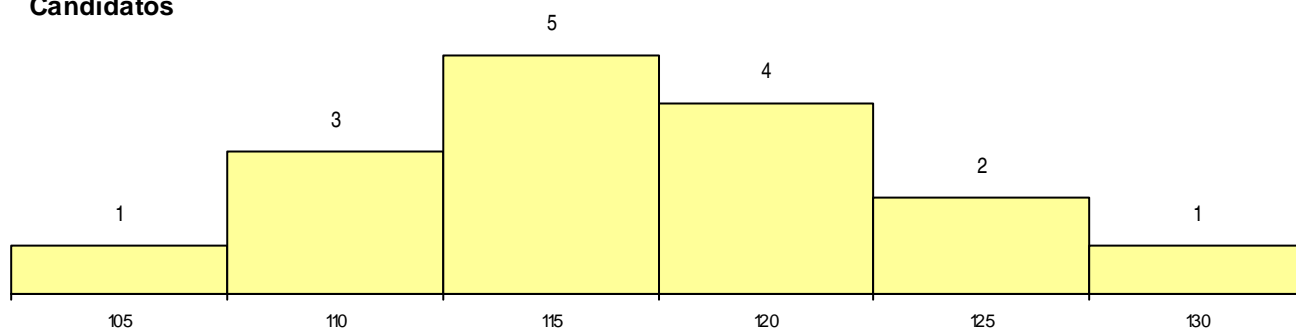

SEXO DOS CANDIDATOS

Sexo	Cands. %	Cols. %
Masc.	1 2	0 0
Femin.	15 23	8 21
Total	16	8

CURSO DO 12º ANO (15 mais frequentes)

Curso 12º ano	Cands. %	Cols. %
C62 Línguas e Humanidades	11 17	5 13
C60 Ciências e Tecnologias	2 3	1 3
R02 Artes do Espetáculo - Interpretação	1 2	1 3
C81 Recorrente - Ciências Socioeconómi	1 2	1 3
610 Cursos de Educação e Formação (T	1 2	0 0

MÉDIAS dos Colocados

Nota de candidatura 116,2
 Prova de ingresso 106,5
 Média do 12º ano 125,9
 Média do 10º/11º ano 125,9

DISTRIBUIÇÕES DE NOTAS DE CANDIDATURA

Candidatos

Colocados