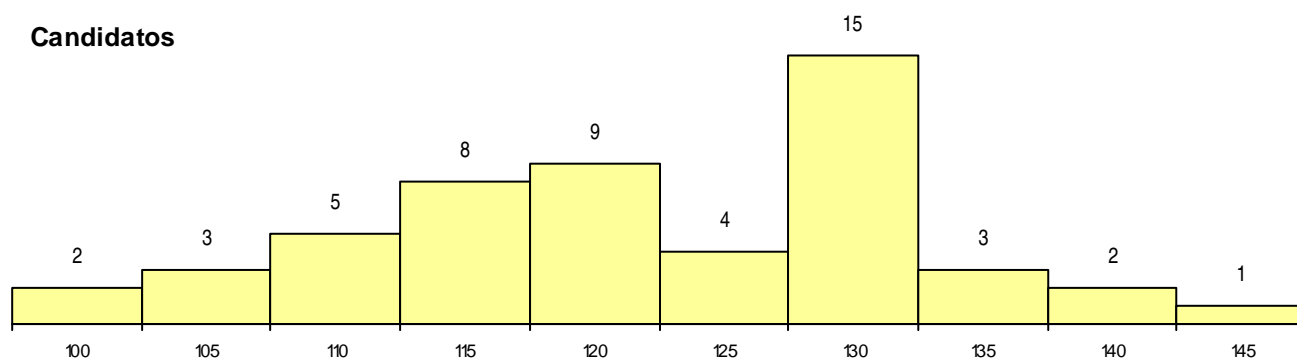

**SEXO DOS CANDIDATOS**

Sexo	Cands. %	Cols. %
Masc.	9 5	2 20
Femin.	43 23	1 10
<b>Total</b>	<b>52</b>	<b>3</b>

**CURSO DO 12º ANO (15 mais frequentes)**

Curso 12º ano	Cands. %	Cols. %
C62 Línguas e Humanidades	29 16	2 20
C80 Recorrente - Ciências e Tecnologias	4 2	0 0
C60 Ciências e Tecnologias	4 2	0 0
966 Cursos EFA, Formações Modulares,	3 2	0 0
C61 Ciências Socioeconómicas	2 1	1 10
C81 Recorrente - Ciências Socioeconómi	2 1	0 0
R05 Técnico de Apoio à Gestão Desporti	1 1	0 0
P91 Técnico de Turismo	1 1	0 0
P82 Técnico de Secretariado	1 1	0 0
P63 Técnico de Manutenção Industrial	1 1	0 0
P19 Técnico de Apoio Psicossocial	1 1	0 0
P01 Animador Sociocultural	1 1	0 0
C82 Recorrente - Línguas e Humanidade	1 1	0 0
C72 Design de Produto	1 1	0 0

**MÉDIAS dos Colocados**

Nota de candidatura	137,5
Prova de ingresso	140,7
Média do 12º ano	134,3
Média do 10º/11º ano	134,3

**DISTRIBUIÇÕES DE NOTAS DE CANDIDATURA**

**Candidatos**

**Colocados**