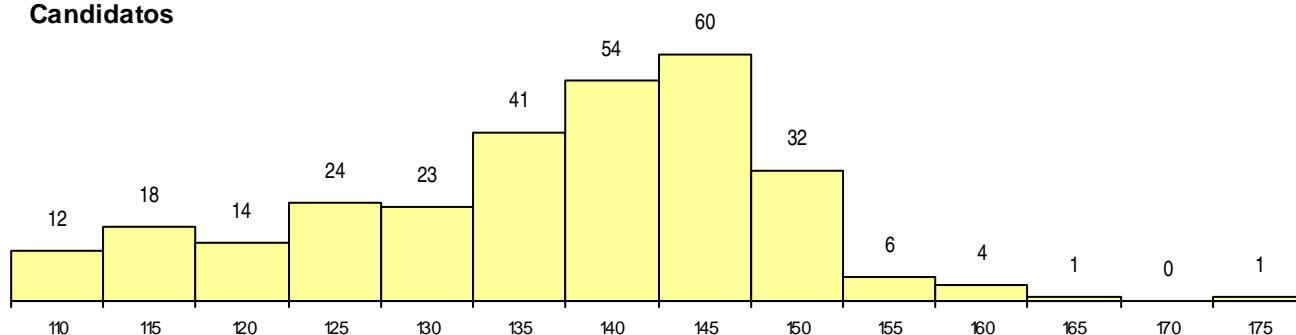

SEXO DOS CANDIDATOS

Sexo	Cands. %	Cols. %
Masc.	179 27	5 8
Femin.	111 17	9 14
Total	290	14

CURSO DO 12º ANO (15 mais frequentes)

Curso 12º ano	Cands. %	Cols. %
C61 Ciências Socioeconómicas	183 28	11 17
C60 Ciências e Tecnologias	92 14	3 5
C80 Recorrente - Ciências e Tecnologias	4 1	0 0
060 Ciências e Tecnologias (DL 74/2004	4 1	0 0
C81 Recorrente - Ciências Socioeconómi	3 0	0 0
810 Agrupamento 1 / geral	1 0	0 0
940 Escolas estrangeiras em Portugal	1 0	0 0
A61 Ciências - Via B	1 0	0 0
971 Recorrente - Ciências Socioeconómi	1 0	0 0

MÉDIAS dos Colocados

Nota de candidatura	156,2
Prova de ingresso	161,8
Média do 12º ano	150,6
Média do 10º/11º ano	150,6

DISTRIBUIÇÕES DE NOTAS DE CANDIDATURA

Candidatos

Colocados