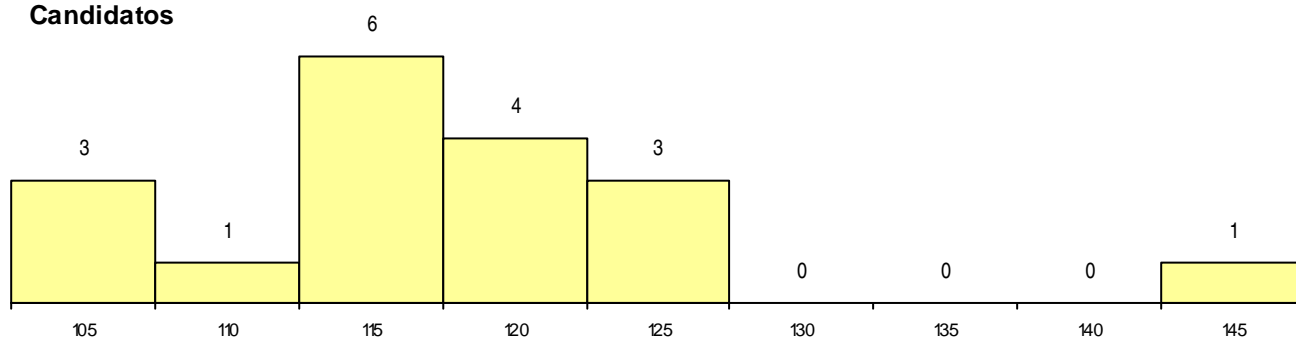

SEXO DOS CANDIDATOS

Sexo	Cands. %	Cols. %
Masc.	15 17	11 38
Femin.	3 3	2 7
Total	18	13

CURSO DO 12º ANO (15 mais frequentes)

Curso 12º ano	Cands. %	Cols. %
C62 Línguas e Humanidades	8 9	6 21
C80 Recorrente - Ciências e Tecnologias	2 2	2 7
C60 Ciências e Tecnologias	2 2	1 3
C61 Ciências Socioeconómicas	2 2	0 0
P55 Técnico de Gestão do Ambiente	1 1	1 3
C82 Recorrente - Línguas e Humanidade	1 1	1 3
667 Gestão e Dinamização Desportiva (1 1	1 3
089 Desporto (DL 74/2004)	1 1	1 3

MÉDIAS dos Colocados

Nota de candidatura	116,0
Prova de ingresso	104,2
Média do 12º ano	122,3
Média do 10º/11º ano	122,3

DISTRIBUIÇÕES DE NOTAS DE CANDIDATURA

Candidatos

Colocados