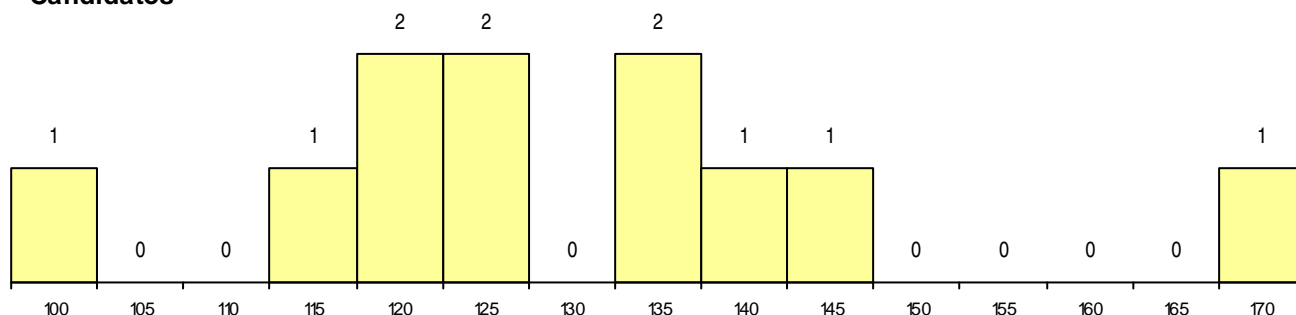

SEXO DOS CANDIDATOS

Sexo	Cands. %	Cols. %
Masc.	7 11	1 4
Femin.	4 6	1 4
Total	11	2

CURSO DO 12º ANO (15 mais frequentes)

Curso 12º ano	Cands. %	Cols. %
C60 Ciências e Tecnologias	5 8	1 4
C62 Línguas e Humanidades	2 3	0 0
C61 Ciências Socioeconómicas	2 3	0 0
C80 Recorrente - Ciências e Tecnologias	1 2	1 4
R05 Técnico de Apoio à Gestão Desporti	1 2	0 0

MÉDIAS dos Colocados

Nota de candidatura 133,3
 Prova de ingresso 151,5
 Média do 12º ano 123,5
 Média do 10º/11º ano 123,5

DISTRIBUIÇÕES DE NOTAS DE CANDIDATURA

Candidatos

Colocados