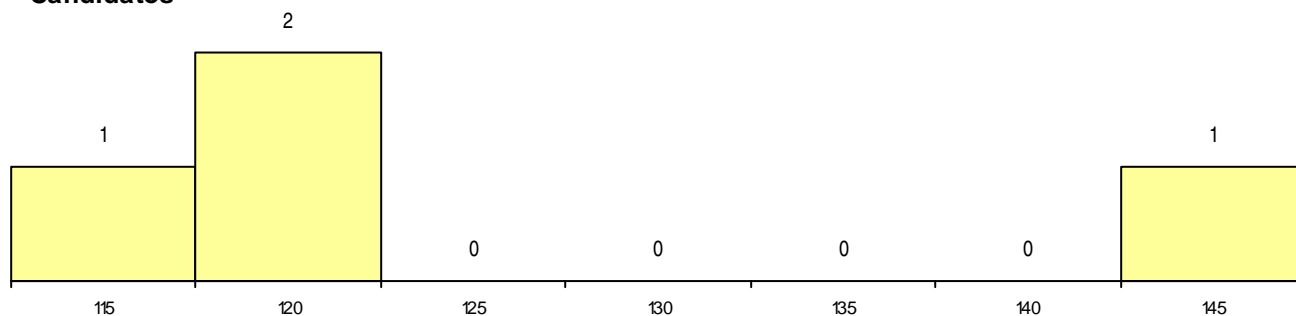

SEXO DOS CANDIDATOS

Sexo	Cands. %	Cols. %
Masc.	1 4	1 14
Femin.	3 13	1 14
Total	4	2

CURSO DO 12º ANO

(15 mais frequentes)

Curso 12º ano	Cands. %	Cols. %
C84 Recorrente - Artes Visuais	2 8	1 14
C64 Artes Visuais	1 4	1 14
P38 Técnico de Design de Moda	1 4	0 0

MÉDIAS dos Colocados

Nota de candidatura 132,6
 Prova de ingresso 146,5
 Média do 12º ano 125,0
 Média do 10º/11º ano 125,0

DISTRIBUIÇÕES DE NOTAS DE CANDIDATURA

Candidatos

Colocados