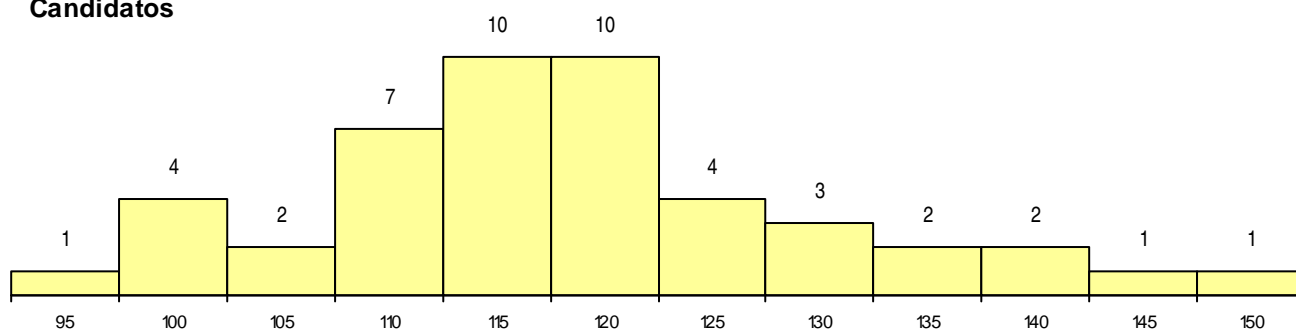

**SEXO DOS CANDIDATOS**

Sexo	Cands. %	Cols. %
Masc.	18 14	2 17
Femin.	29 22	5 42
<b>Total</b>	<b>47</b>	<b>7</b>

**CURSO DO 12º ANO (15 mais frequentes)**

Curso 12º ano	Cands. %	Cols. %
C62 Línguas e Humanidades	29 22	6 50
C61 Ciências Socioeconómicas	6 5	1 8
966 Cursos EFA, Formações Modulares,	2 2	0 0
C80 Recorrente - Ciências e Tecnologias	2 2	0 0
C60 Ciências e Tecnologias	2 2	0 0
900 Emigrantes	1 1	0 0
T29 Técnico de Informática - Sistemas	1 1	0 0
P59 Técnico de Informática de Gestão	1 1	0 0
P56 Técnico de Gestão e Programação	1 1	0 0
C81 Recorrente - Ciências Socioeconómi	1 1	0 0
003 3.º curso	1 1	0 0

**MÉDIAS dos Colocados**

Nota de candidatura	134,4
Prova de ingresso	130,9
Média do 12º ano	136,3
Média do 10º/11º ano	136,3

**DISTRIBUIÇÕES DE NOTAS DE CANDIDATURA**

**Candidatos**

**Colocados**