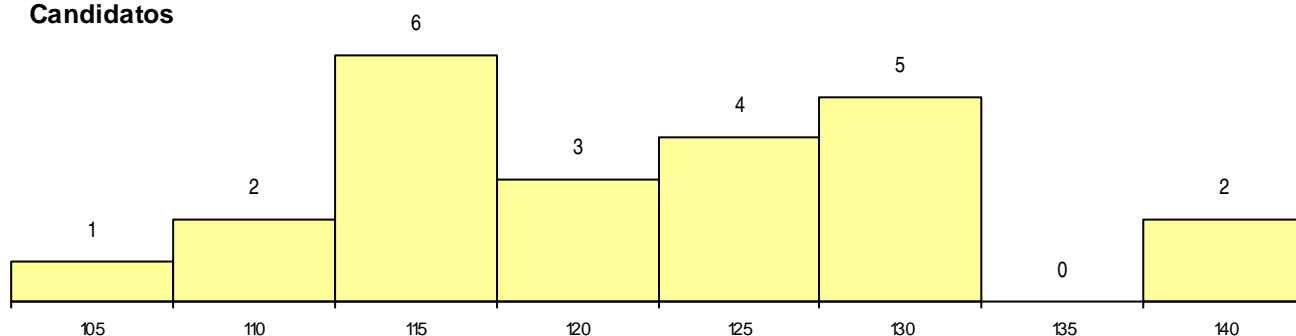

SEXO DOS CANDIDATOS

Sexo	Cands. %	Cols. %
Masc.	22 9	3 38
Femin.	1 0	0 0
Total	23	3

CURSO DO 12º ANO (15 mais frequentes)

Curso 12º ano	Cands. %	Cols. %
C60 Ciências e Tecnologias	19 8	3 38
P59 Técnico de Informática de Gestão	1 0	0 0
P56 Técnico de Gestão e Programação	1 0	0 0
C80 Recorrente - Ciências e Tecnologias	1 0	0 0
082 Informática (DL 74/2004)	1 0	0 0

MÉDIAS dos Colocados

Nota de candidatura 136,3
 Prova de ingresso 130,7
 Média do 12º ano 139,3
 Média do 10º/11º ano 139,3

DISTRIBUIÇÕES DE NOTAS DE CANDIDATURA

Candidatos

Colocados