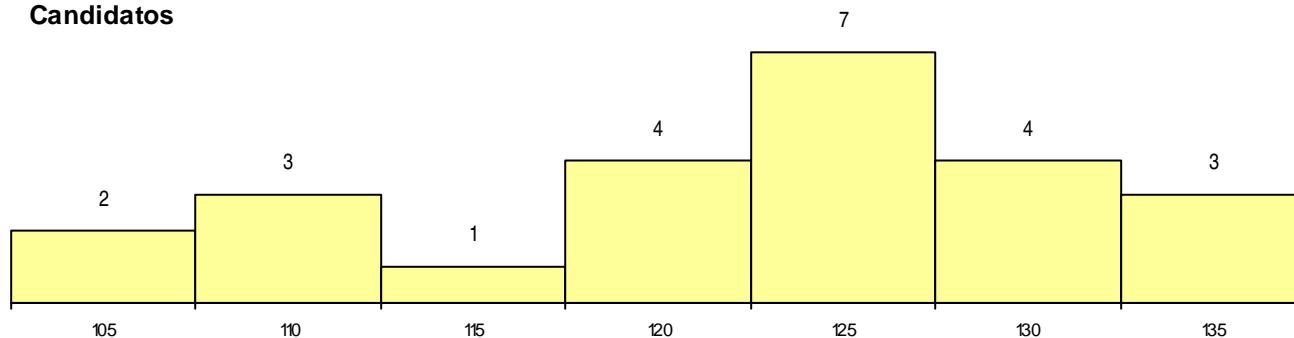

**SEXO DOS CANDIDATOS**

Sexo	Cands. %	Cols. %
Masc.	3 3	0 0
Femin.	21 19	1 13
<b>Total</b>	<b>24</b>	<b>1</b>

**CURSO DO 12º ANO (15 mais frequentes)**

Curso 12º ano	Cands. %	Cols. %
C62 Línguas e Humanidades	11 10	0 0
C60 Ciências e Tecnologias	3 3	0 0
089 Desporto (DL 74/2004)	1 1	1 13
P19 Técnico de Apoio Psicossocial	1 1	0 0
P18 Técnico de Apoio à Infância	1 1	0 0
P14 Técnico de Multimédia	1 1	0 0
C82 Recorrente - Línguas e Humanidade	1 1	0 0
C80 Recorrente - Ciências e Tecnologias	1 1	0 0
C72 Design de Produto	1 1	0 0
C70 Comunicação Audiovisual	1 1	0 0
A53 Animação e Gestão Desportiva (Por	1 1	0 0
984 Recorrente - Desporto (DL 74/2004)	1 1	0 0

**MÉDIAS dos Colocados**

Nota de candidatura	131,3
Prova de ingresso	115,0
Média do 12º ano	140,0
Média do 10º/11º ano	140,0

**DISTRIBUIÇÕES DE NOTAS DE CANDIDATURA**

**Candidatos**

**Colocados**