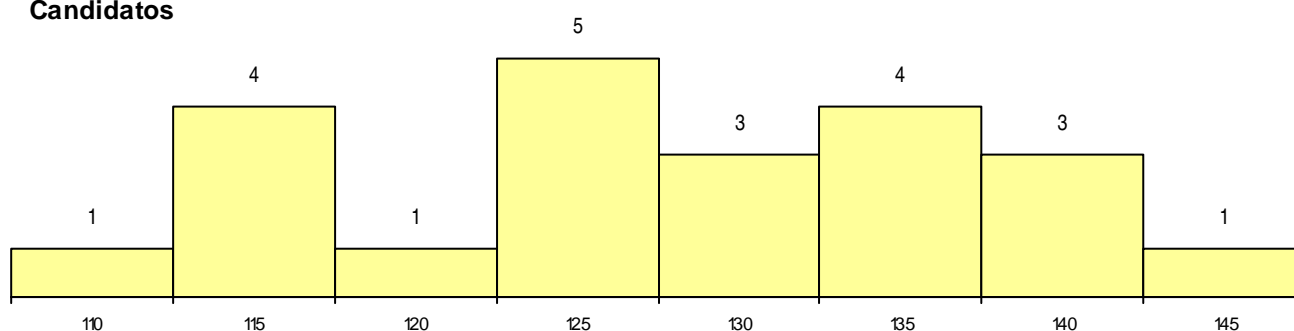

**SEXO DOS CANDIDATOS**

Sexo	Cands. %	Cols. %
Masc.	8 7	0 0
Femin.	14 12	1 9
<b>Total</b>	<b>22</b>	<b>1</b>

**CURSO DO 12º ANO (15 mais frequentes)**

Curso 12º ano	Cands. %	Cols. %
C62 Línguas e Humanidades	11 9	0 0
C60 Ciências e Tecnologias	4 3	0 0
A21 Assessoria Jurídica e Documentaçã	1 1	1 9
R05 Técnico de Apoio à Gestão Desporti	1 1	0 0
C82 Recorrente - Línguas e Humanidade	1 1	0 0
C81 Recorrente - Ciências Socioeconómi	1 1	0 0
C70 Comunicação Audiovisual	1 1	0 0
C61 Ciências Socioeconómicas	1 1	0 0
A17 Marketing e Estratégia Empresarial (	1 1	0 0

**MÉDIAS dos Colocados**

Nota de candidatura	144,4
Prova de ingresso	145,0
Média do 12º ano	144,0
Média do 10º/11º ano	144,0

**DISTRIBUIÇÕES DE NOTAS DE CANDIDATURA**

**Candidatos**

**Colocados**