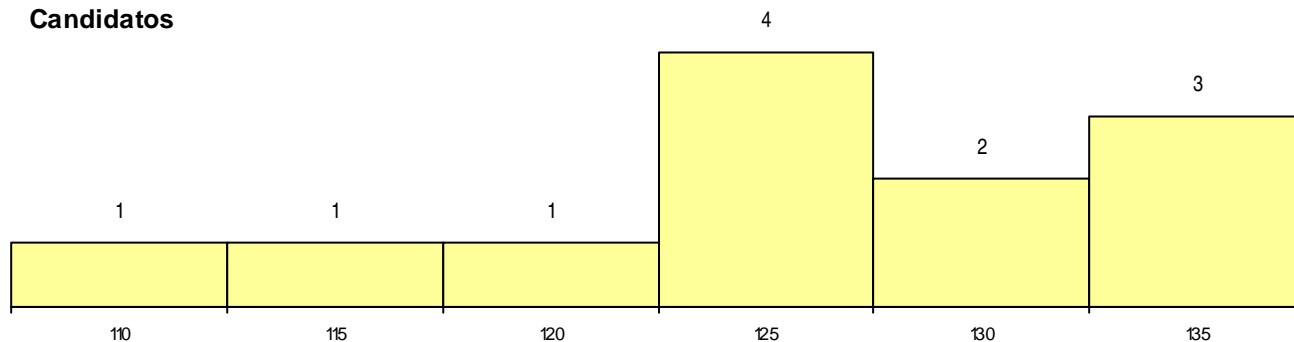

SEXO DOS CANDIDATOS

Sexo	Cands. %	Cols. %
Masc.	11 21	1 50
Femin.	1 2	0 0
Total	12	1

CURSO DO 12º ANO (15 mais frequentes)

Curso 12º ano	Cands. %	Cols. %
C60 Ciências e Tecnologias	7 13	0 0
A10 Eletrónica e Telecomunicações (VC	1 2	1 50
P66 Técnico de Mecatrónica	1 2	0 0
P56 Técnico de Gestão e Programação	1 2	0 0
P43 Técnico de Eletrónica, Automação e	1 2	0 0
A51 Tecnologias e Sistemas de Informaç	1 2	0 0

MÉDIAS dos Colocados

Nota de candidatura 136,3
 Prova de ingresso 96,0
 Média do 12º ano 158,0
 Média do 10º/11º ano 158,0

DISTRIBUIÇÕES DE NOTAS DE CANDIDATURA

Candidatos

Colocados