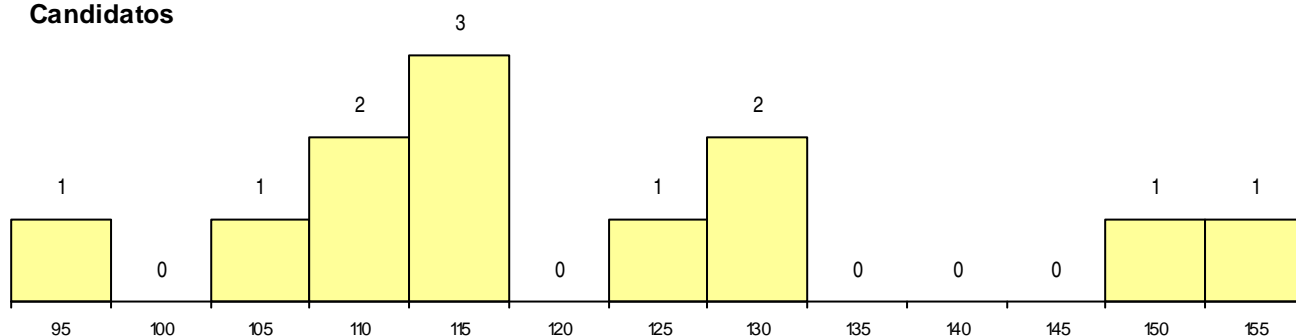

SEXO DOS CANDIDATOS

Sexo	Cands. %	Cols. %
Femin.	12 40	3 25
Total	12	3

CURSO DO 12º ANO (15 mais frequentes)

Curso 12º ano	Cands. %	Cols. %
C62 Línguas e Humanidades	6 20	3 25
966 Cursos EFA, Formações Modulares,	1 3	0 0
C82 Recorrente - Línguas e Humanidade	1 3	0 0
C77 Secundário de Canto	1 3	0 0
C61 Ciências Socioeconómicas	1 3	0 0
C60 Ciências e Tecnologias	1 3	0 0
970 Recorrente - Ciências e Tecnologias	1 3	0 0

MÉDIAS dos Colocados

Nota de candidatura	123,8
Prova de ingresso	125,0
Média do 12º ano	123,0
Média do 10º/11º ano	123,0

DISTRIBUIÇÕES DE NOTAS DE CANDIDATURA

Candidatos

Colocados