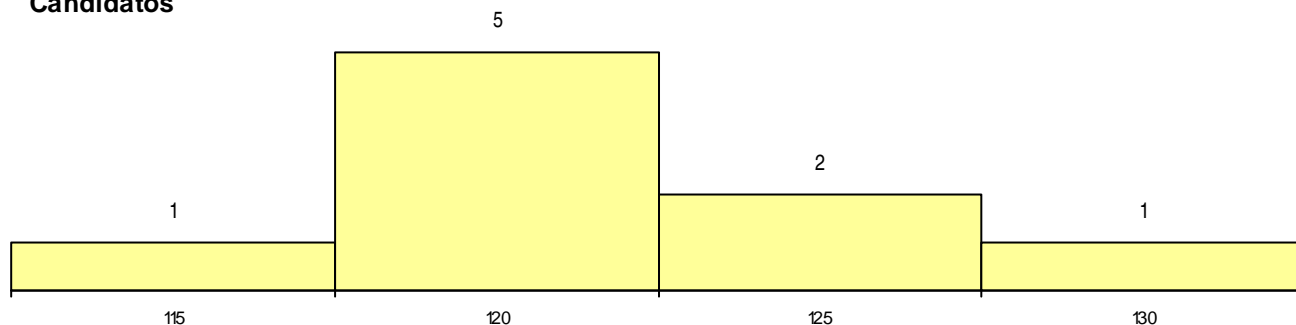

SEXO DOS CANDIDATOS

Sexo	Cands. %	Cols. %
Masc.	2 5	1 13
Femin.	7 17	0 0
Total	9	1

CURSO DO 12º ANO

(15 mais frequentes)

Curso 12º ano	Cands. %	Cols. %
C62 Línguas e Humanidades	8 20	1 13
C60 Ciências e Tecnologias	1 2	0 0

MÉDIAS dos Colocados

Nota de candidatura 131,8
 Prova de ingresso 112,0
 Média do 12º ano 145,0
 Média do 10º/11º ano 145,0

DISTRIBUIÇÕES DE NOTAS DE CANDIDATURA

Candidatos

Colocados