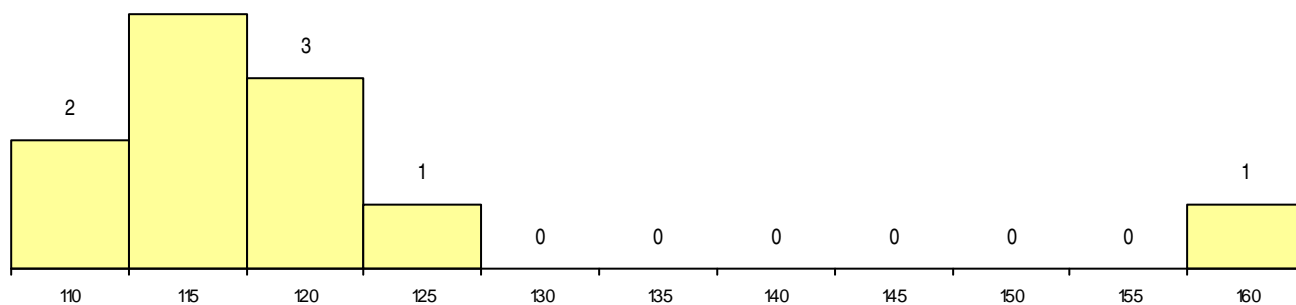

**DISTRITO/GAES DE CANDIDATURA**

Distrito Origem	Cands. %	Cols. %
Setúbal	8 22	7 54
Lisboa	2 5	0 0
Évora	1 3	1 8
<b>Total</b>	<b>11</b>	<b>8</b>

**SEXO DOS CANDIDATOS**

Sexo	Cands. %	Cols. %
Masc.	6 16	4 31
Femin.	5 14	4 31
<b>Total</b>	<b>11</b>	<b>8</b>

**CURSO DO 12º ANO (15 mais frequentes)**

Curso 12º ano	Cands. %	Cols. %
C80 Recorrente - Ciências e Tecnologias	2 5	2 15
966 Cursos EFA, Formações Modulares,	2 5	1 8
C62 Línguas e Humanidades	2 5	1 8
C60 Ciências e Tecnologias	2 5	1 8
C81 Recorrente - Ciências Socioeconómi	1 3	1 8
C61 Ciências Socioeconómicas	1 3	1 8
089 Desporto (DL 74/2004)	1 3	1 8

**MÉDIAS dos Colocados**

Nota de candidatura	117,9
Prova de ingresso	111,5
Média do 12º ano	121,3
Média do 10º/11º ano	121,3

**DISTRIBUIÇÕES DE NOTAS DE CANDIDATURA**

**Candidatos 4**

**Colocados 4**