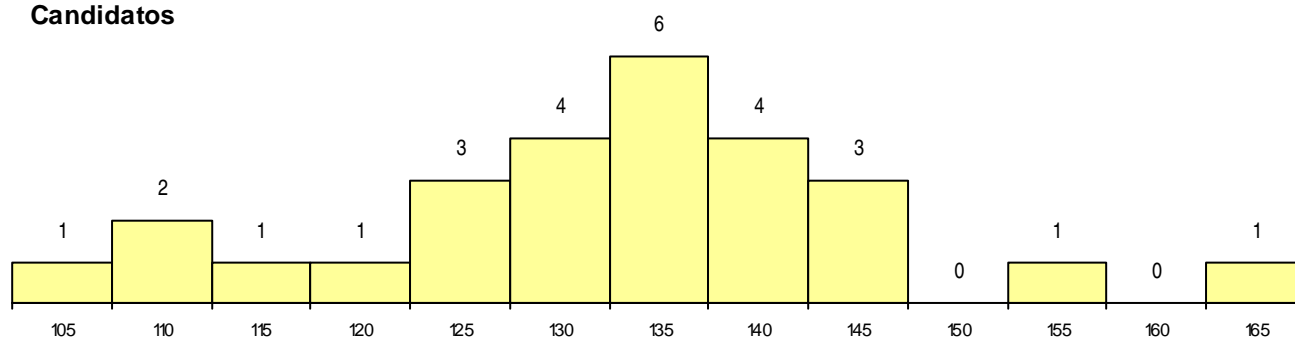

**SEXO DOS CANDIDATOS**

Sexo	Cands. %	Cols. %
Masc.	13 14	3 25
Femin.	14 15	1 8
<b>Total</b>	<b>27</b>	<b>4</b>

**CURSO DO 12º ANO (15 mais frequentes)**

Curso 12º ano	Cands. %	Cols. %
C60 Ciências e Tecnologias	23 24	3 25
A06 Animação Sociodesportiva (VCT) (P	1 1	1 8
P11 Técnico Auxiliar de Saúde	1 1	0 0
C80 Recorrente - Ciências e Tecnologias	1 1	0 0
980 Recorrente - Administração (DL 74/	1 1	0 0

**MÉDIAS dos Colocados**

Nota de candidatura 152,3  
 Prova de ingresso 135,3  
 Média do 12º ano 163,8  
 Média do 10º/11º ano 163,8

**DISTRIBUIÇÕES DE NOTAS DE CANDIDATURA**

**Candidatos**

**Colocados**