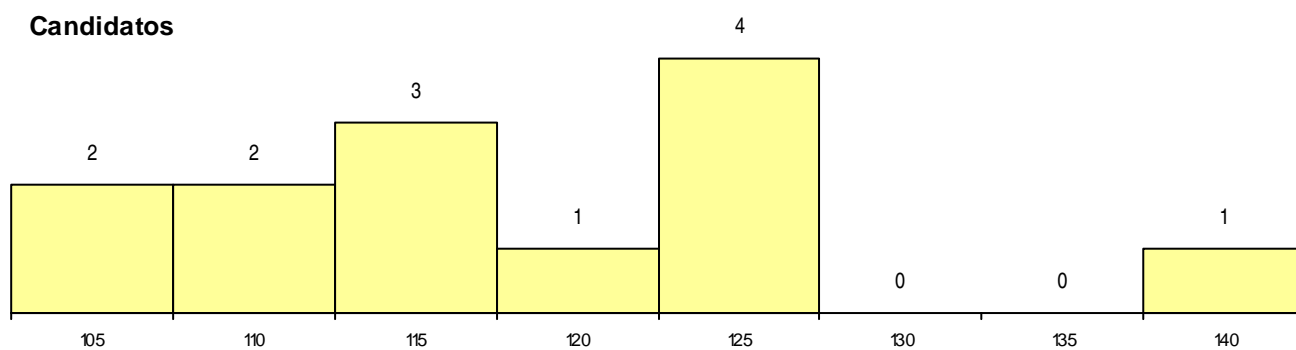

Sexo	Cands. %	Cols. %
Masc.	3 8	2 10
Femin.	10 28	3 14
<b>Total</b>	<b>13</b>	<b>5</b>

**CURSO DO 12º ANO (15 mais frequentes)**

Curso 12º ano	Cands. %	Cols. %
C62 Línguas e Humanidades	7 19	3 14
C80 Recorrente - Ciências e Tecnologias	2 6	2 10
966 Cursos EFA, Formações Modulares,	1 3	0 0
P28 Técnico de Comunicação - Marketin	1 3	0 0
C60 Ciências e Tecnologias	1 3	0 0
003 3.º curso	1 3	0 0

**MÉDIAS dos Colocados**

Nota de candidatura 123,0  
 Prova de ingresso 127,4  
 Média do 12º ano 120,6  
 Média do 10º/11º ano 120,6

**DISTRIBUIÇÕES DE NOTAS DE CANDIDATURA**

**Candidatos**

**Colocados**