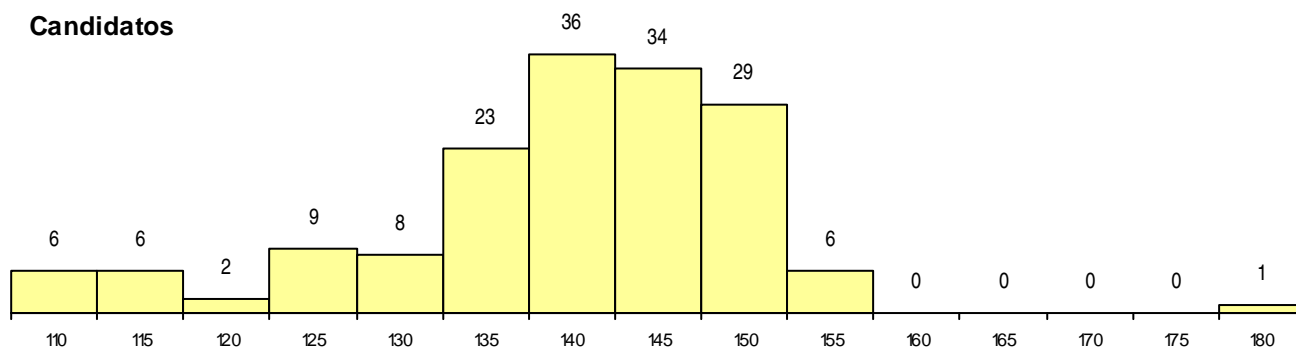

**SEXO DOS CANDIDATOS**

Sexo	Cands. %	Cols. %
Masc.	103 39	7 21
Femin.	57 22	3 9
<b>Total</b>	<b>160</b>	<b>10</b>

**CURSO DO 12º ANO (15 mais frequentes)**

Curso 12º ano	Cands. %	Cols. %
C61 Ciências Socioeconómicas	108 41	5 15
C60 Ciências e Tecnologias	46 18	4 12
C80 Recorrente - Ciências e Tecnologias	2 1	1 3
C81 Recorrente - Ciências Socioeconómi	2 1	0 0
940 Escolas estrangeiras em Portugal	1 0	0 0
060 Ciências e Tecnologias (DL 74/2004	1 0	0 0

**MÉDIAS dos Colocados**

Nota de candidatura 155,4  
 Prova de ingresso 158,6  
 Média do 12º ano 152,3  
 Média do 10º/11º ano 152,3

**DISTRIBUIÇÕES DE NOTAS DE CANDIDATURA**

**Candidatos**

**Colocados**