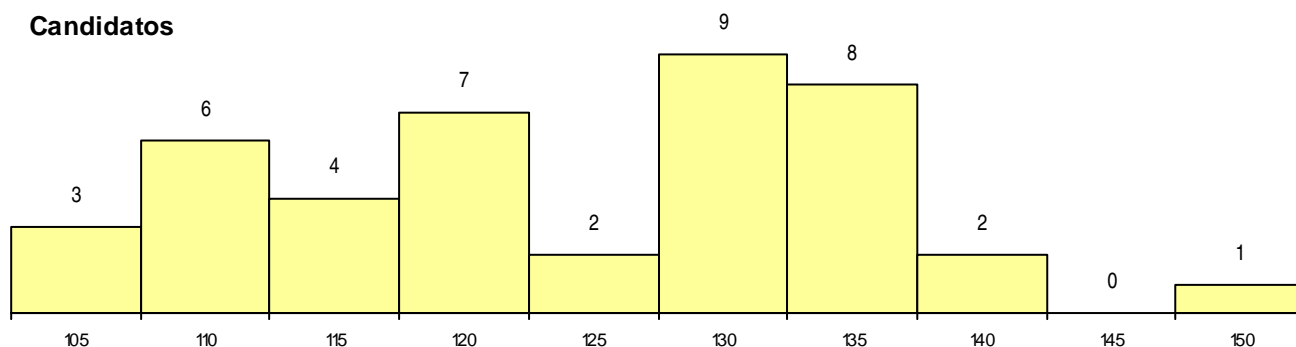

**SEXO DOS CANDIDATOS**

Sexo	Cands. %	Cols. %
Masc.	12	8
Femin.	30	21
<b>Total</b>	<b>42</b>	<b>5</b>

**CURSO DO 12º ANO (15 mais frequentes)**

Curso 12º ano	Cands. %	Cols. %
C60 Ciências e Tecnologias	13	9
C62 Línguas e Humanidades	11	8
C61 Ciências Socioeconómicas	5	3
C80 Recorrente - Ciências e Tecnologias	3	2
C82 Recorrente - Línguas e Humanidade	2	1
610 Cursos de Educação e Formação (T	1	1
R02 Artes do Espetáculo - Interpretação	1	1
P82 Técnico de Secretariado	1	1
P28 Técnico de Comunicação - Marketin	1	1
P08 Instrumentista de Sopros e de Percus	1	1
C81 Recorrente - Ciências Socioeconómi	1	1
089 Desporto (DL 74/2004)	1	1
060 Ciências e Tecnologias (DL 74/2004)	1	1

**MÉDIAS dos Colocados**

Nota de candidatura	135,7
Prova de ingresso	131,8
Média do 12º ano	139,6
Média do 10º/11º ano	139,6

**DISTRIBUIÇÕES DE NOTAS DE CANDIDATURA**

**Candidatos**

**Colocados**