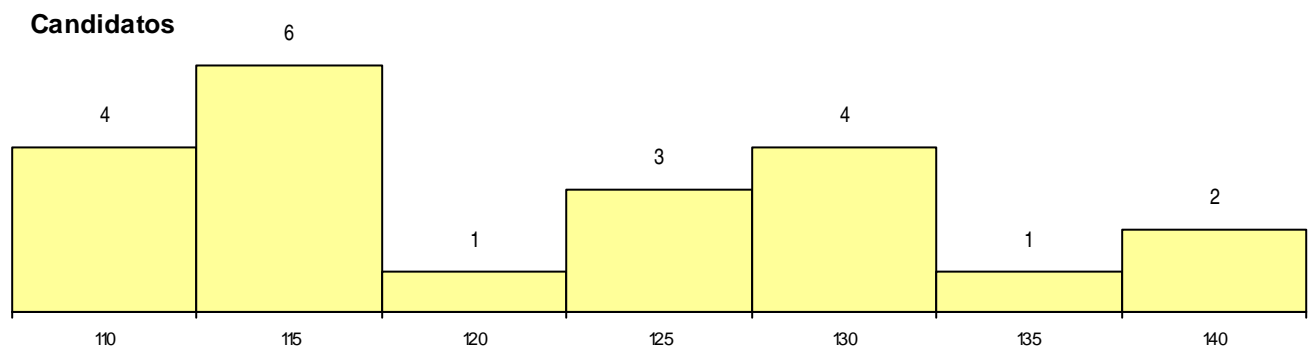

**SEXO DOS CANDIDATOS**

Sexo	Cands. %	Cols. %
Masc.	18	15
Femin.	3	2
<b>Total</b>	<b>21</b>	<b>0</b>

**CURSO DO 12º ANO (15 mais frequentes)**

Curso 12º ano	Cands. %	Cols. %
C60 Ciências e Tecnologias	15	12
C80 Recorrente - Ciências e Tecnologias	3	2
C61 Ciências Socioeconómicas	2	2
P59 Técnico de Informática de Gestão	1	1

**MÉDIAS dos Colocados**

Nota de candidatura  
 Prova de ingresso  
 Média do 12º ano  
 Média do 10º/11º ano

**DISTRIBUIÇÕES DE NOTAS DE CANDIDATURA**

**Colocados**