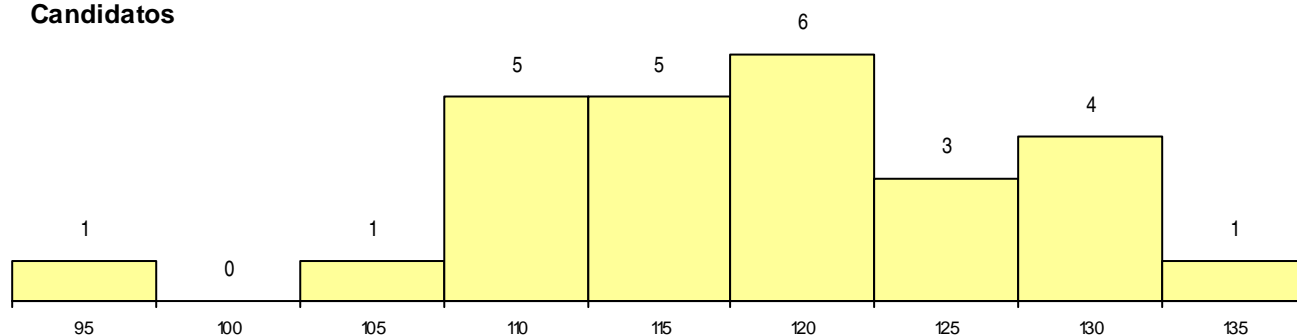

SEXO DOS CANDIDATOS

Sexo	Cands. %	Cols. %
Masc.	10 15	1 10
Femin.	16 24	1 10
Total	26	2

CURSO DO 12º ANO (15 mais frequentes)

Curso 12º ano	Cands. %	Cols. %
C62 Línguas e Humanidades	13 20	1 10
966 Cursos EFA, Formações Modulares,	4 6	0 0
P91 Técnico de Turismo	3 5	1 10
C61 Ciências Socioeconómicas	3 5	0 0
S56 Técnicas de Operações Turísticas e	1 2	0 0
C82 Recorrente - Línguas e Humanidade	1 2	0 0
C81 Recorrente - Ciências Socioeconómi	1 2	0 0

MÉDIAS dos Colocados

Nota de candidatura	131,6
Prova de ingresso	125,8
Média do 12º ano	135,5
Média do 10º/11º ano	135,5

DISTRIBUIÇÕES DE NOTAS DE CANDIDATURA

Candidatos

Colocados