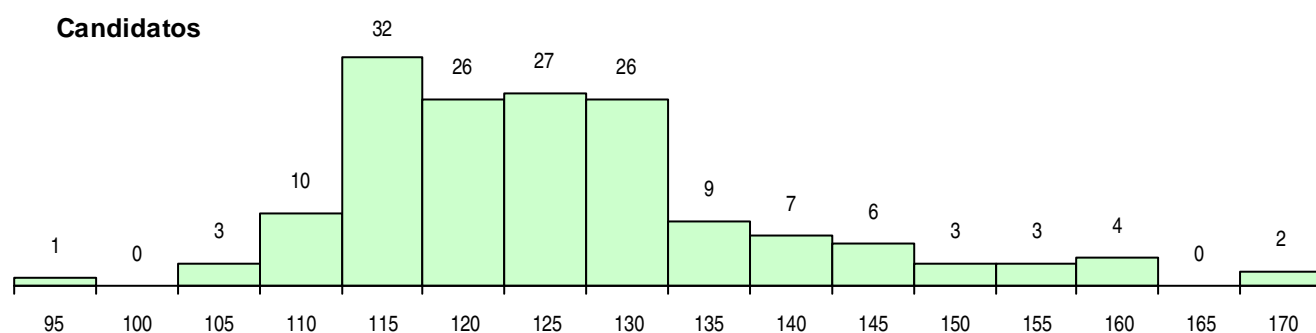

SEXO DOS CANDIDATOS

Sexo	Cands. %	Cols. %
Masc.	28 18	4 14
Femin.	131 82	24 86
Total	159	28

CURSO DO 12º ANO (15 mais frequentes)

Curso 12º ano	Cands. %	Cols. %
C62 Línguas e Humanidades	84 53	15 54
C60 Ciências e Tecnologias	53 33	9 32
C64 Artes Visuais	5 3	1 4
C61 Ciências Socioeconómicas	4 3	1 4
966 Cursos EFA, Formações Modulares,	2 1	0 0
P51 Técnico de Gestão	2 1	0 0
C82 Recorrente - Línguas e Humanidade	2 1	0 0
P19 Técnico de Apoio Psicossocial	1 1	1 4
P16 Técnico de Análise Laboratorial	1 1	1 4
P58 Técnico de Higiene e Segurança do	1 1	0 0
P56 Técnico de Gestão e Programação	1 1	0 0
P11 Técnico Auxiliar de Saúde	1 1	0 0
971 Recorrente - Ciências Socioeconómi	1 1	0 0
089 Desporto (DL 74/2004)	1 1	0 0

MÉDIAS DOS COLOCADOS

Nota de candidatura	139,0
Prova de ingresso	128,4
Média do 12º ano	144,7
Média do 10º/11º ano	144,7

OPÇÕES EXCLUÍDAS

Nota candidatura (s/mínima)	0
Prova ingresso (não fez)	0
Prova ingresso (s/mínima)	0
Pré-requisito (não fez)	0

DISTRIBUIÇÕES DE NOTAS DE CANDIDATURA

Candidatos

Colocados