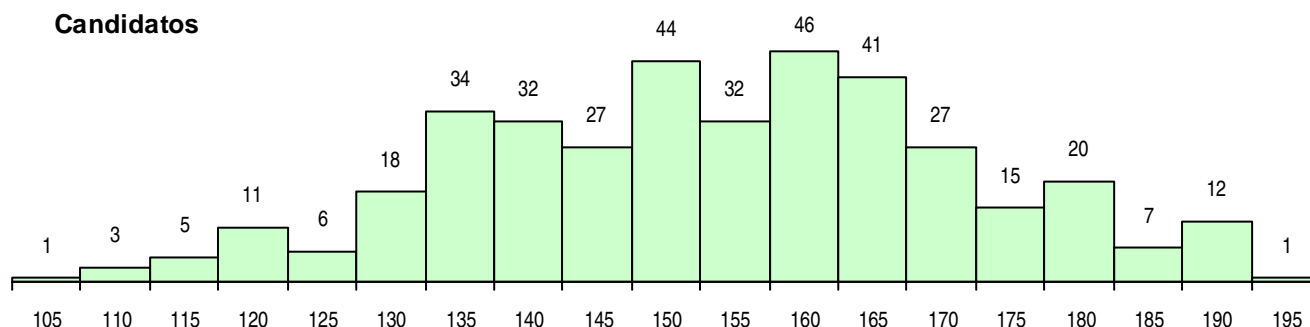

SEXO DOS CANDIDATOS

Sexo	Cands. %	Cols. %
Masc.	120 31	14 28
Femin.	262 69	36 72
Total	382	50

CURSO DO 12º ANO (15 mais frequentes)

Curso 12º ano	Cands. %	Cols. %
C64 Artes Visuais	270 71	43 86
C60 Ciências e Tecnologias	30 8	4 8
C71 Design de Comunicação	12 3	1 2
C72 Design de Produto	11 3	1 2
C84 Recorrente - Artes Visuais	9 2	0 0
G48 Design (Portaria n.º 265/2013)	4 1	0 0
C73 Produção Artística	4 1	0 0
P33 Técnico de Desenho de Mobiliário	4 1	0 0
G15 Artes Gráficas (VT) (Portaria n.º 260)	3 1	0 0
G57 Design, Cerâmica e Escultura (Porta)	3 1	0 0
P14 Técnico de Multimédia	3 1	0 0
P39 Técnico de Design Gráfico	3 1	0 0
940 Escolas estrangeiras em Portugal	3 1	0 0
R06 Técnico de Design de Equipamento	3 1	0 0
A50 Desenhador de Projetos - Arquitetur	2 1	1 2

MÉDIAS DOS COLOCADOS

Nota de candidatura	169,6
Prova de ingresso	179,0
Média do 12º ano	163,3
Média do 10º/11º ano	163,3

OPÇÕES EXCLUÍDAS

Nota candidatura (s/mínima)	0
Prova ingresso (não fez)	1
Prova ingresso (s/mínima)	0
Pré-requisito (não fez)	0

DISTRIBUIÇÕES DE NOTAS DE CANDIDATURA

Candidatos

Colocados