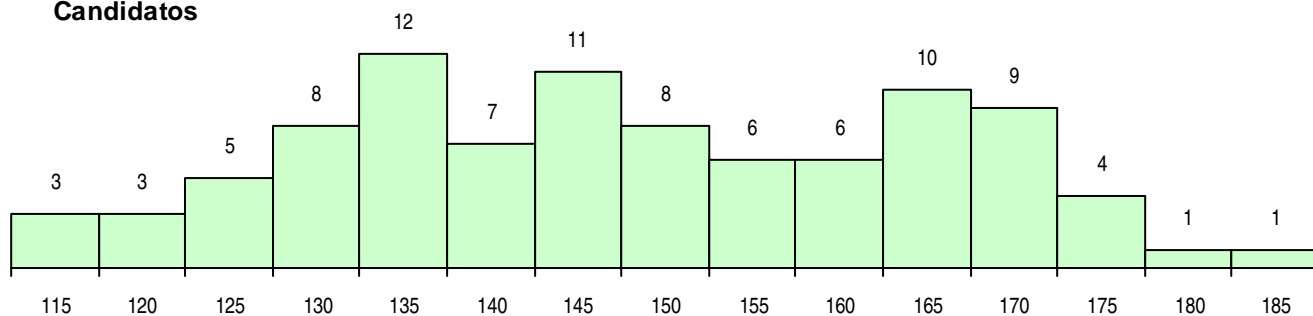

SEXO DOS CANDIDATOS

Sexo	Cands. %	Cols. %
Masc.	43 46	21 42
Femin.	51 54	29 58
Total	94	50

CURSO DO 12º ANO (15 mais frequentes)

Curso 12º ano	Cands. %	Cols. %
C76 Secundário de Música	34 36	21 42
P08 Instrumentista de Sopros e de Percussão	20 21	7 14
C60 Ciências e Tecnologias	11 12	9 18
P06 Instrumentista de Cordas e de Teclado	11 12	5 10
845 Complementar/Secundário de Música	5 5	1 2
C77 Secundário de Canto	4 4	2 4
C64 Artes Visuais	2 2	2 4
C62 Línguas e Humanidades	2 2	0 0
C78 Secundário de Canto Gregoriano	1 1	1 2
064 Artes Visuais (DL 74/2004)	1 1	1 2
062 Ciências Sociais e Humanas (DL 74)	1 1	1 2
P07 Instrumentista de Jazz	1 1	0 0
C72 Design de Produto	1 1	0 0

MÉDIAS DOS COLOCADOS

Nota de candidatura	160,2
Prova de ingresso	160,2
Média do 12º ano	163,8
Média do 10º/11º ano	163,8

OPÇÕES EXCLUÍDAS

Nota candidatura (s/mínima)	0
Prova ingresso (não fez)	0
Prova ingresso (s/mínima)	0
Pré-requisito (não fez)	0

DISTRIBUIÇÕES DE NOTAS DE CANDIDATURA

Candidatos

Colocados