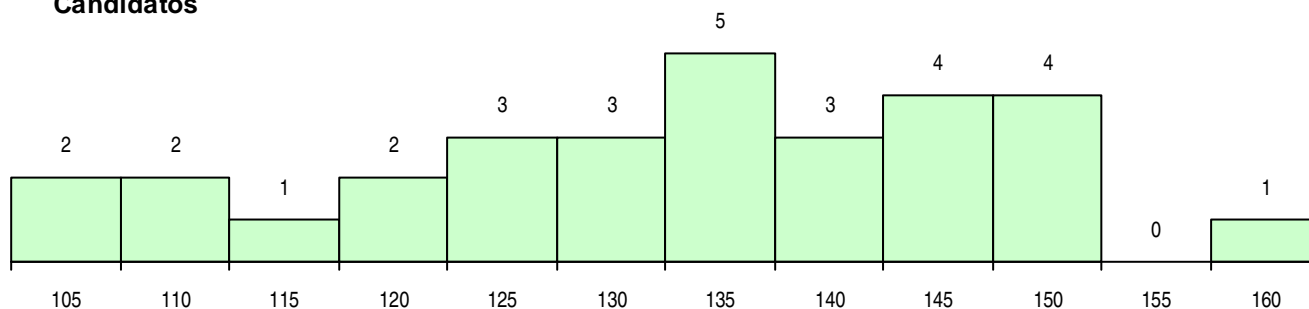

SEXO DOS CANDIDATOS

Sexo	Cands. %	Cols. %
Masc.	16 53	3 38
Femin.	14 47	5 63
Total	30	8

CURSO DO 12º ANO (15 mais frequentes)

Curso 12º ano	Cands. %	Cols. %
C60 Ciências e Tecnologias	17 57	3 38
C64 Artes Visuais	9 30	3 38
P37 Técnico de Design	1 3	1 13
C80 Recorrente - Ciências e Tecnologias	1 3	1 13
966 Cursos EFA, Formações Modulares,	1 3	0 0
P17 Técnico de Animação 2D e 3D	1 3	0 0

MÉDIAS DOS COLOCADOS

Nota de candidatura	133,3
Prova de ingresso	132,9
Média do 12º ano	133,6
Média do 10º/11º ano	133,6

OPÇÕES EXCLUÍDAS

Nota candidatura (s/mínima)	0
Prova ingresso (não fez)	0
Prova ingresso (s/mínima)	0
Pré-requisito (não fez)	0

DISTRIBUIÇÕES DE NOTAS DE CANDIDATURA

Candidatos

Colocados