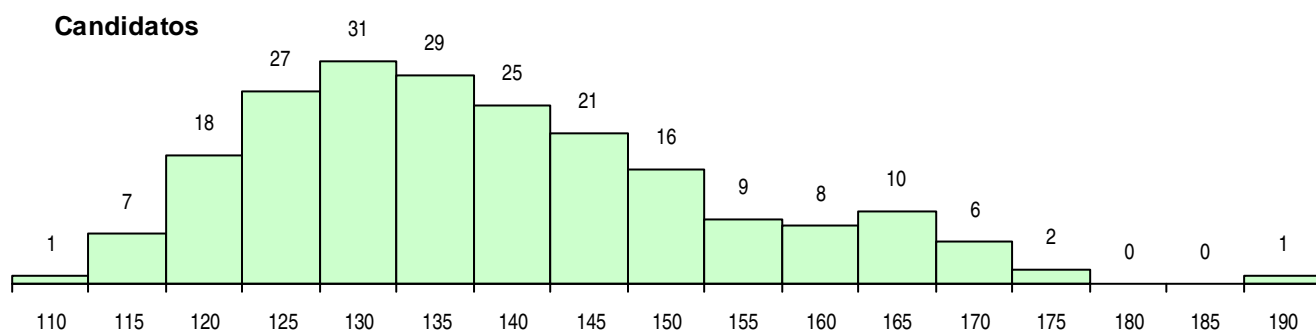

**SEXO DOS CANDIDATOS**

Sexo	Cands. %	Cols. %
Masc.	64 30	19 48
Femin.	147 70	21 53
<b>Total</b>	<b>211</b>	<b>40</b>

**CURSO DO 12º ANO (15 mais frequentes)**

Curso 12º ano	Cands. %	Cols. %
C60 Ciências e Tecnologias	208 99	40 100
950 Equivalências Estrangeiras (Decreto	1 0	0 0
C80 Recorrente - Ciências e Tecnologias	1 0	0 0
C64 Artes Visuais	1 0	0 0

**MÉDIAS DOS COLOCADOS**

Nota de candidatura	136,1
Prova de ingresso	119,3
Média do 12º ano	145,1
Média do 10º/11º ano	145,1

**OPÇÕES EXCLUÍDAS**

Nota candidatura (s/mínima)	0
Prova ingresso (não fez)	0
Prova ingresso (s/mínima)	0
Pré-requisito (não fez)	0

**DISTRIBUIÇÕES DE NOTAS DE CANDIDATURA**

**Candidatos**

**Colocados**