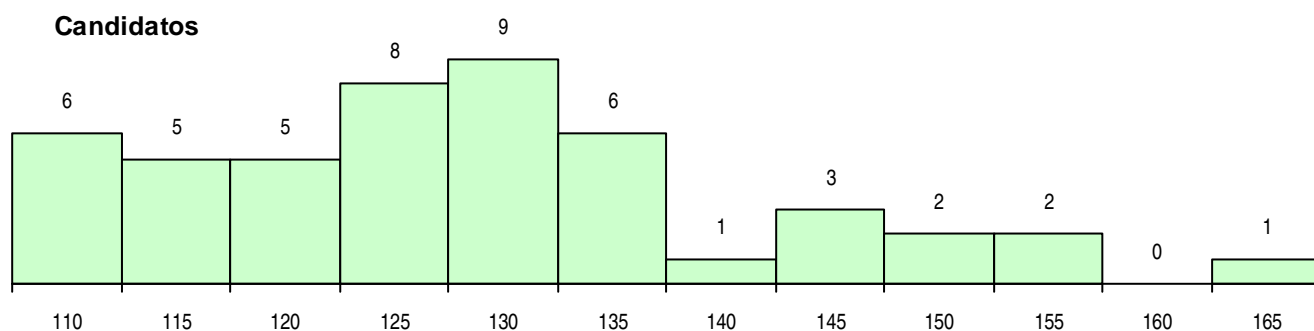

**SEXO DOS CANDIDATOS**

Sexo	Cands. %	Cols. %
Masc.	12 25	6 40
Femin.	36 75	9 60
<b>Total</b>	<b>48</b>	<b>15</b>

**CURSO DO 12º ANO (15 mais frequentes)**

Curso 12º ano	Cands. %	Cols. %
C62 Línguas e Humanidades	33 69	11 73
966 Cursos EFA, Formações Modulares,	3 6	0 0
C60 Ciências e Tecnologias	3 6	0 0
P28 Técnico de Comunicação - Marketin	2 4	0 0
P84 Técnico de Serviços Jurídicos	1 2	1 7
P66 Técnico de Mecatrónica	1 2	1 7
P38 Técnico de Design de Moda	1 2	1 7
C64 Artes Visuais	1 2	1 7
P91 Técnico de Turismo	1 2	0 0
P14 Técnico de Multimédia	1 2	0 0
P11 Técnico Auxiliar de Saúde	1 2	0 0

**MÉDIAS DOS COLOCADOS**

Nota de candidatura	121,5
Prova de ingresso	115,2
Média do 12º ano	124,9
Média do 10º/11º ano	124,9

**OPÇÕES EXCLUÍDAS**

Nota candidatura (s/mínima)	0
Prova ingresso (não fez)	0
Prova ingresso (s/mínima)	0
Pré-requisito (não fez)	0

**DISTRIBUIÇÕES DE NOTAS DE CANDIDATURA**

**Candidatos**

**Colocados**