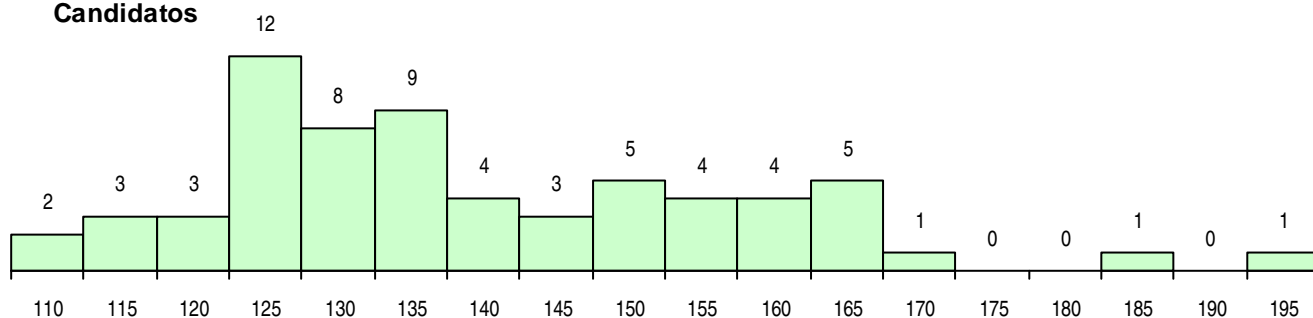

Estabelecimento: 0400 Universidade da Beira Interior
Curso Superior: 9105 Engenharia Eletromecânica
Licenciatura

OPÇÃO CANDIDATURA

Opção	Cands. %	Cols. %
1ª	14 22	14 56
2ª	12 18	9 36
3ª	11 17	0 0
4ª	13 20	0 0
5ª	4 6	0 0
6ª	11 17	2 8
Total	65	25

ETAPA COLOCAÇÃO (contingente)

Etapa Colocação	Cands. %	Cols. %	Nota
1 Deficientes	1 2	0 0	
17 Geral	65 100	25 100	110,4
Total	66	25	

DISTRITO/CAE DE CANDIDATURA

Distrito Origem	Cands. %	Cols. %
Castelo Branco	32 49	15 60
Guarda	10 15	2 8
Aveiro	5 8	2 8
Porto	4 6	1 4
Coimbra	4 6	0 0
Braga	3 5	2 8
Viseu	2 3	0 0
Faro	2 3	1 4
Bragança	2 3	1 4
Lisboa	1 2	1 4
Total	65	25

SEXO DOS CANDIDATOS

Sexo	Cands. %	Cols. %
Masc.	53 82	21 84
Femin.	12 18	4 16
Total	65	25

CURSO DO 12º ANO

Curso 12º ano	Cands. %	Cols. %
C60 Ciências e Tecnologias	65 100	25 100

(15 mais frequentes)

MÉDIAS DOS COLOCADOS

Nota de candidatura	134,5
Prova de ingresso	120,0
Média do 12º ano	142,3
Média do 10º/11º ano	142,3

OPÇÕES EXCLUÍDAS

Nota candidatura (s/mínima)	0
Prova ingresso (não fez)	1
Prova ingresso (s/mínima)	0
Pré-requisito (não fez)	0

DISTRIBUIÇÕES DE NOTAS DE CANDIDATURA

Candidatos