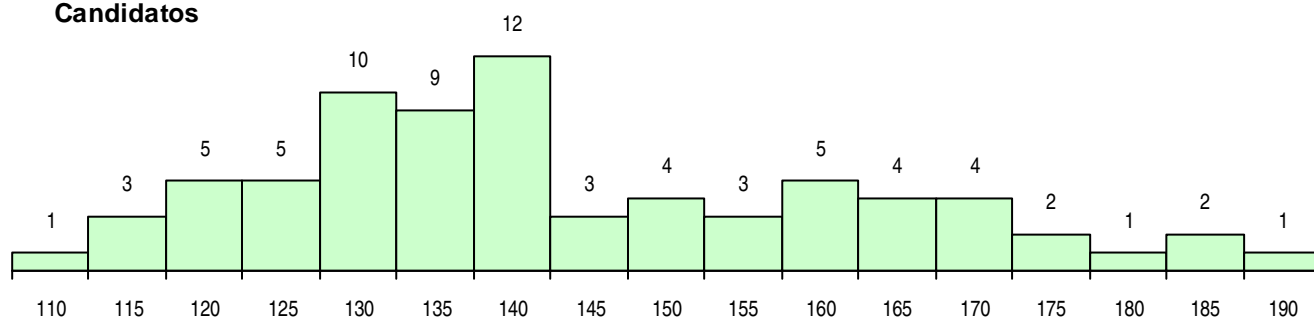

SEXO DOS CANDIDATOS

Sexo	Cands. %	Cols. %
Masc.	28 38	7 39
Femin.	46 62	11 61
Total	74	18

CURSO DO 12º ANO (15 mais frequentes)

Curso 12º ano	Cands. %	Cols. %
C60 Ciências e Tecnologias	73 99	18 100
G01 Animação Sócio Desportiva (VC) (P	1 1	0 0

MÉDIAS DOS COLOCADOS

Nota de candidatura	137,5
Prova de ingresso	121,9
Média do 12º ano	145,8
Média do 10º/11º ano	145,8

OPÇÕES EXCLUÍDAS

Nota candidatura (s/mínima)	0
Prova ingresso (não fez)	1
Prova ingresso (s/mínima)	0
Pré-requisito (não fez)	0

DISTRIBUIÇÕES DE NOTAS DE CANDIDATURA

Candidatos

Colocados