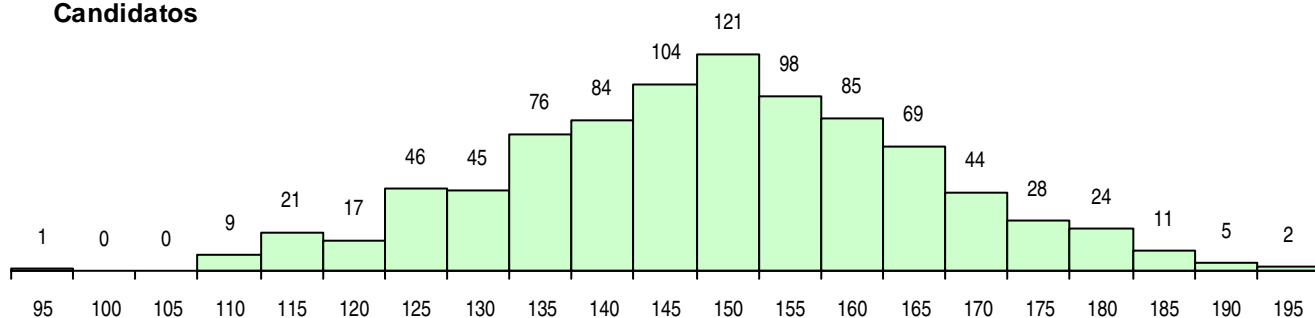

SEXO DOS CANDIDATOS

Sexo	Cands. %	Cols. %
Masc.	408 46	39 44
Femin.	482 54	50 56
Total	890	89

CURSO DO 12º ANO (15 mais frequentes)

Curso 12º ano	Cands. %	Cols. %
C60 Ciências e Tecnologias	509 57	59 66
C61 Ciências Socioeconómicas	358 40	29 33
940 Escolas estrangeiras em Portugal	4 0	0 0
G18 Contabilidade e Gestão (VT) (Portari	3 0	0 0
G31 Contabilidade e Gestão Empresarial	3 0	0 0
C80 Recorrente - Ciências e Tecnologias	2 0	0 0
C81 Recorrente - Ciências Socioeconómi	2 0	0 0
C64 Artes Visuais	1 0	1 1
C75 Secundário de Dança	1 0	0 0
G22 Informática e Gestão (VT) (Portaria	1 0	0 0
966 Cursos EFA, Formações Modulares,	1 0	0 0
G24 Marketing e Estratégia Empresarial (1 0	0 0
G27 Administração e Marketing (Portaria	1 0	0 0
G47 Contabilidade e Empreendedorismo	1 0	0 0
G53 Química Industrial e Laboratorial (P	1 0	0 0

MÉDIAS DOS COLOCADOS

Nota de candidatura	161,8
Prova de ingresso	159,7
Média do 12º ano	163,8
Média do 10º/11º ano	163,8

OPÇÕES EXCLUÍDAS

Nota candidatura (s/mínima)	0
Prova ingresso (não fez)	5
Prova ingresso (s/mínima)	0
Pré-requisito (não fez)	0

DISTRIBUIÇÕES DE NOTAS DE CANDIDATURA

Candidatos

Colocados