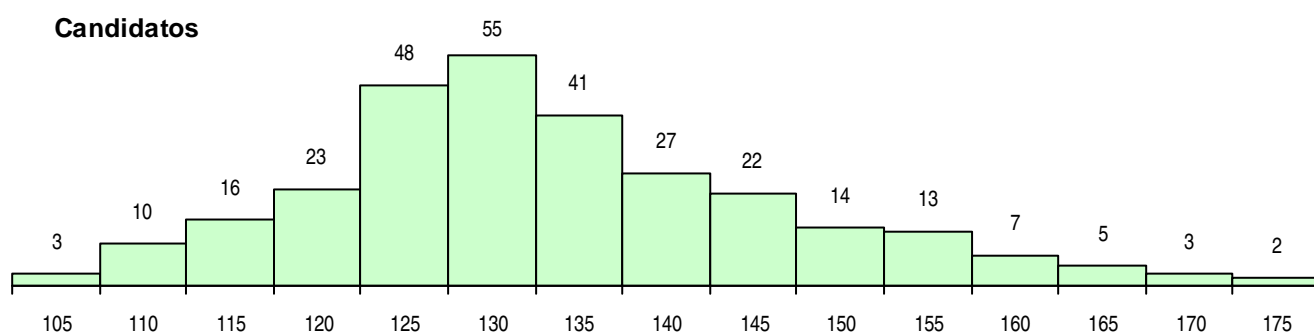

SEXO DOS CANDIDATOS

Sexo	Cands. %	Cols. %
Masc.	90 31	19 46
Femin.	199 69	22 54
Total	289	41

CURSO DO 12º ANO (15 mais frequentes)

Curso 12º ano	Cands. %	Cols. %
C62 Línguas e Humanidades	178 62	20 49
C60 Ciências e Tecnologias	55 19	11 27
C61 Ciências Socioeconómicas	23 8	6 15
C82 Recorrente - Línguas e Humanidade	6 2	0 0
C80 Recorrente - Ciências e Tecnologias	4 1	2 5
966 Cursos EFA, Formações Modulares,	4 1	0 0
C81 Recorrente - Ciências Socioeconómi	2 1	1 2
C64 Artes Visuais	2 1	0 0
P91 Técnico de Turismo	2 1	0 0
C84 Recorrente - Artes Visuais	1 0	1 2
P28 Técnico de Comunicação - Marketin	1 0	0 0
C76 Secundário de Música	1 0	0 0
P12 Técnico Auxiliar Protésico	1 0	0 0
225 Ens. sec. recorrente (todos os curso	1 0	0 0
P37 Técnico de Design	1 0	0 0

MÉDIAS DOS COLOCADOS

Nota de candidatura	136,7
Prova de ingresso	133,4
Média do 12º ano	139,9
Média do 10º/11º ano	139,9

OPÇÕES EXCLUÍDAS

Nota candidatura (s/mínima)	0
Prova ingresso (não fez)	1
Prova ingresso (s/mínima)	0
Pré-requisito (não fez)	0

DISTRIBUIÇÕES DE NOTAS DE CANDIDATURA

Candidatos

Colocados