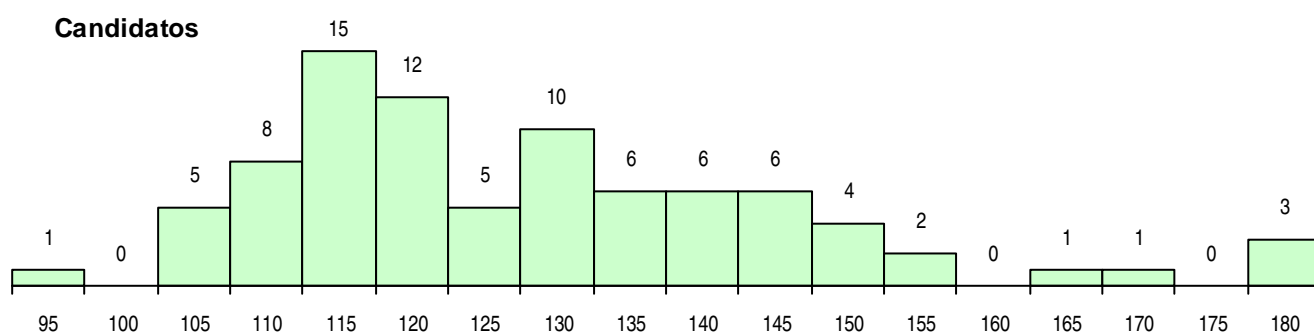

SEXO DOS CANDIDATOS

Sexo	Cands. %	Cols. %
Masc.	32 38	5 19
Femin.	53 62	21 81
Total	85	26

CURSO DO 12º ANO (15 mais frequentes)

Curso 12º ano	Cands. %	Cols. %
C62 Línguas e Humanidades	42 49	12 46
C60 Ciências e Tecnologias	19 22	5 19
C80 Recorrente - Ciências e Tecnologias	9 11	3 12
966 Cursos EFA, Formações Modulares,	4 5	2 8
C61 Ciências Socioeconómicas	2 2	0 0
P91 Técnico de Turismo	1 1	1 4
P01 Animador Sociocultural	1 1	1 4
C81 Recorrente - Ciências Socioeconómi	1 1	1 4
C76 Secundário de Música	1 1	1 4
R05 Técnico de Apoio à Gestão Desporti	1 1	0 0
P56 Técnico de Gestão e Programação	1 1	0 0
P35 Técnico de Desenho de Construção	1 1	0 0
C64 Artes Visuais	1 1	0 0
679 Informática (Port. 817/2009)	1 1	0 0

MÉDIAS DOS COLOCADOS

Nota de candidatura	121,4
Prova de ingresso	115,7
Média do 12º ano	127,1
Média do 10º/11º ano	127,1

OPÇÕES EXCLUÍDAS

Nota candidatura (s/mínima)	0
Prova ingresso (não fez)	0
Prova ingresso (s/mínima)	0
Pré-requisito (não fez)	0

DISTRIBUIÇÕES DE NOTAS DE CANDIDATURA

Candidatos

Colocados