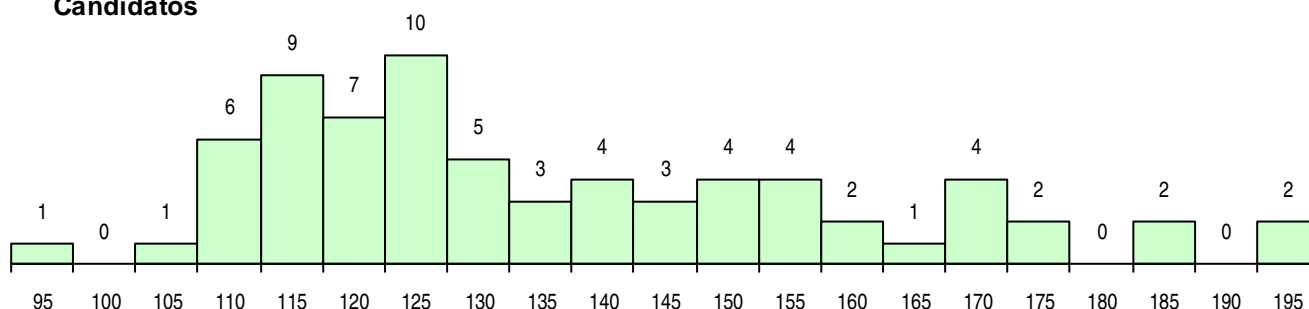

SEXO DOS CANDIDATOS

Sexo	Cands. %	Cols. %
Masc.	30 43	10 45
Femin.	40 57	12 55
Total	70	22

CURSO DO 12º ANO

(15 mais frequentes)

Curso 12º ano	Cands. %	Cols. %
C62 Línguas e Humanidades	44 63	11 50
C60 Ciências e Tecnologias	10 14	2 9
C64 Artes Visuais	5 7	3 14
966 Cursos EFA, Formações Modulares,	4 6	2 9
C80 Recorrente - Ciências e Tecnologias	2 3	2 9
C76 Secundário de Música	2 3	1 5
P59 Técnico de Informática de Gestão	1 1	1 5
P91 Técnico de Turismo	1 1	0 0
P37 Técnico de Design	1 1	0 0

MÉDIAS DOS COLOCADOS

Nota de candidatura	125,7
Prova de ingresso	121,6
Média do 12º ano	129,9
Média do 10º/11º ano	129,9

OPÇÕES EXCLUÍDAS

Nota candidatura (s/mínima)	0
Prova ingresso (não fez)	0
Prova ingresso (s/mínima)	0
Pré-requisito (não fez)	0

DISTRIBUIÇÕES DE NOTAS DE CANDIDATURA

Candidatos

Colocados