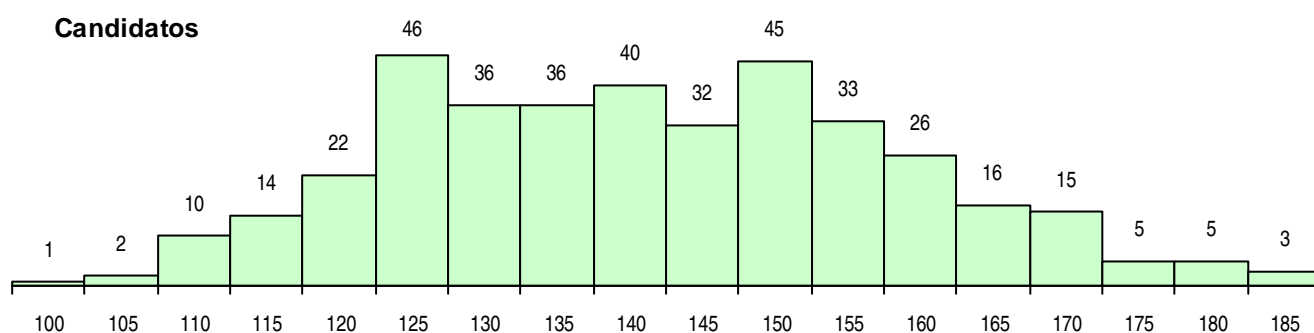

SEXO DOS CANDIDATOS

Sexo	Cands. %	Cols. %
Masc.	134 35	28 31
Femin.	253 65	61 69
Total	387	89

CURSO DO 12º ANO (15 mais frequentes)

Curso 12º ano	Cands. %	Cols. %
C62 Línguas e Humanidades	230 59	65 73
C60 Ciências e Tecnologias	55 14	11 12
966 Cursos EFA, Formações Modulares,	13 3	2 2
C64 Artes Visuais	10 3	3 3
P56 Técnico de Gestão e Programação	6 2	2 2
C61 Ciências Socioeconómicas	6 2	1 1
C80 Recorrente - Ciências e Tecnologias	6 2	0 0
P91 Técnico de Turismo	5 1	2 2
R05 Técnico de Apoio à Gestão Desporti	5 1	1 1
C82 Recorrente - Línguas e Humanidade	5 1	0 0
950 Equivalências Estrangeiras (Decreto	4 1	0 0
P19 Técnico de Apoio Psicossocial	3 1	0 0
C81 Recorrente - Ciências Socioeconómi	3 1	0 0
P47 Técnico de Energias Renováveis	2 1	1 1
P37 Técnico de Design	2 1	0 0

MÉDIAS DOS COLOCADOS

Nota de candidatura	150,5
Prova de ingresso	157,1
Média do 12º ano	144,0
Média do 10º/11º ano	144,0

OPÇÕES EXCLUÍDAS

Nota candidatura (s/mínima)	0
Prova ingresso (não fez)	1
Prova ingresso (s/mínima)	0
Pré-requisito (não fez)	0

DISTRIBUIÇÕES DE NOTAS DE CANDIDATURA

Candidatos

Colocados