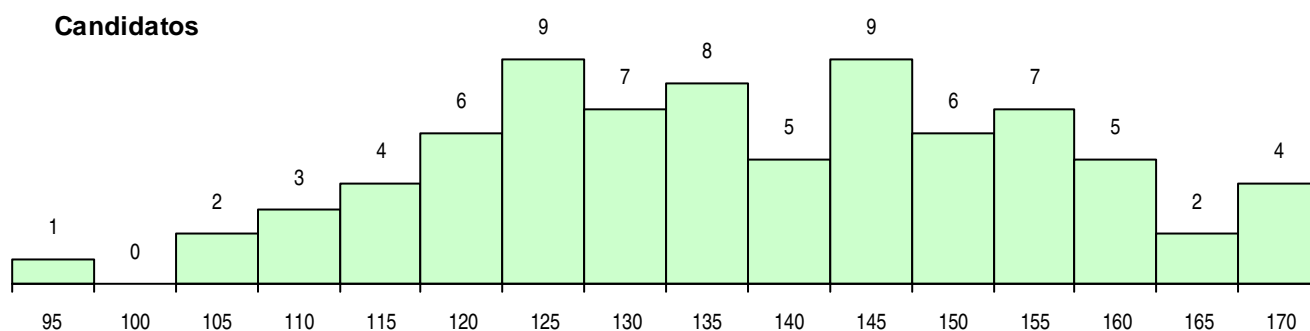

SEXO DOS CANDIDATOS

Sexo	Cands. %	Cols. %
Masc.	26 33	6 21
Femin.	52 67	22 79
Total	78	28

CURSO DO 12º ANO (15 mais frequentes)

Curso 12º ano	Cands. %	Cols. %
C60 Ciências e Tecnologias	69 88	26 93
C80 Recorrente - Ciências e Tecnologias	4 5	0 0
966 Cursos EFA, Formações Modulares,	3 4	1 4
C62 Línguas e Humanidades	1 1	1 4
G28 Análises Químico-Biológicas (Portari	1 1	0 0

MÉDIAS DOS COLOCADOS

Nota de candidatura	135,9
Prova de ingresso	120,5
Média do 12º ano	144,2
Média do 10º/11º ano	144,2

OPÇÕES EXCLUÍDAS

Nota candidatura (s/mínima)	0
Prova ingresso (não fez)	0
Prova ingresso (s/mínima)	0
Pré-requisito (não fez)	0

DISTRIBUIÇÕES DE NOTAS DE CANDIDATURA

Candidatos

Colocados