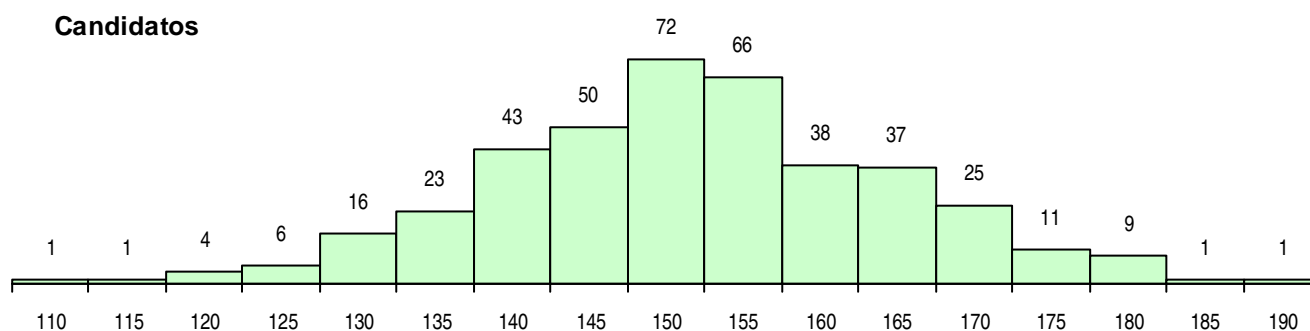

SEXO DOS CANDIDATOS

Sexo	Cands. %	Cols. %
Masc.	92 23	12 24
Femin.	312 77	38 76
Total	404	50

CURSO DO 12º ANO (15 mais frequentes)

Curso 12º ano	Cands. %	Cols. %
C60 Ciências e Tecnologias	394 98	50 100
G04 Biotecnologia (VC) (Portaria n.º 260/	2 0	0 0
966 Cursos EFA, Formações Modulares,	1 0	0 0
940 Escolas estrangeiras em Portugal	1 0	0 0
900 Emigrantes	1 0	0 0
G28 Análises Químico-Biológicas (Portari	1 0	0 0
G01 Animação Sócio Desportiva (VC) (P	1 0	0 0
C80 Recorrente - Ciências e Tecnologias	1 0	0 0
C62 Línguas e Humanidades	1 0	0 0
A52 Análises Químico-Biológicas (Port. 9	1 0	0 0

MÉDIAS DOS COLOCADOS

Nota de candidatura	158,3
Prova de ingresso	144,2
Média do 12º ano	165,9
Média do 10º/11º ano	165,9

OPÇÕES EXCLUÍDAS

Nota candidatura (s/mínima)	0
Prova ingresso (não fez)	11
Prova ingresso (s/mínima)	0
Pré-requisito (não fez)	0

DISTRIBUIÇÕES DE NOTAS DE CANDIDATURA

Candidatos

Colocados