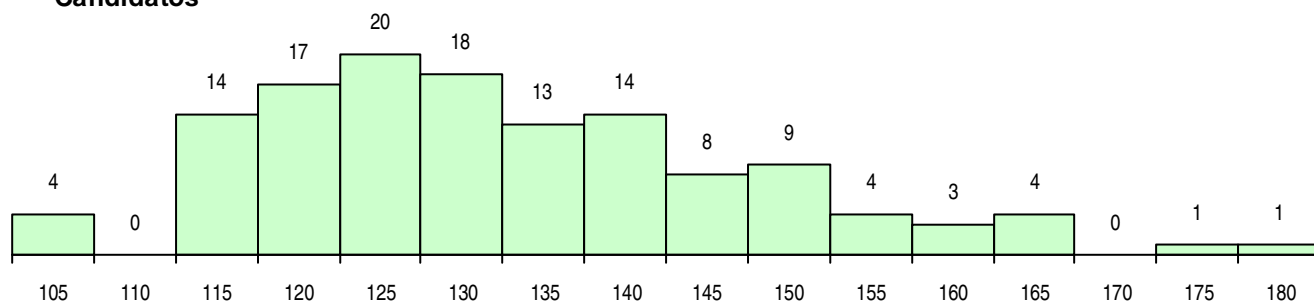

SEXO DOS CANDIDATOS

Sexo	Cands. %	Cols. %
Masc.	70 54	18 49
Femin.	60 46	19 51
Total	130	37

CURSO DO 12º ANO (15 mais frequentes)

Curso 12º ano	Cands. %	Cols. %
C60 Ciências e Tecnologias	70 54	19 51
C61 Ciências Socioeconómicas	53 41	17 46
C80 Recorrente - Ciências e Tecnologias	2 2	1 3
940 Escolas estrangeiras em Portugal	2 2	0 0
R05 Técnico de Apoio à Gestão Desporti	1 1	0 0
C81 Recorrente - Ciências Socioeconómi	1 1	0 0
C64 Artes Visuais	1 1	0 0

MÉDIAS DOS COLOCADOS

Nota de candidatura	133,8
Prova de ingresso	123,6
Média do 12º ano	139,3
Média do 10º/11º ano	139,3

OPÇÕES EXCLUÍDAS

Nota candidatura (s/mínima)	0
Prova ingresso (não fez)	0
Prova ingresso (s/mínima)	0
Pré-requisito (não fez)	0

DISTRIBUIÇÕES DE NOTAS DE CANDIDATURA

Candidatos

Colocados