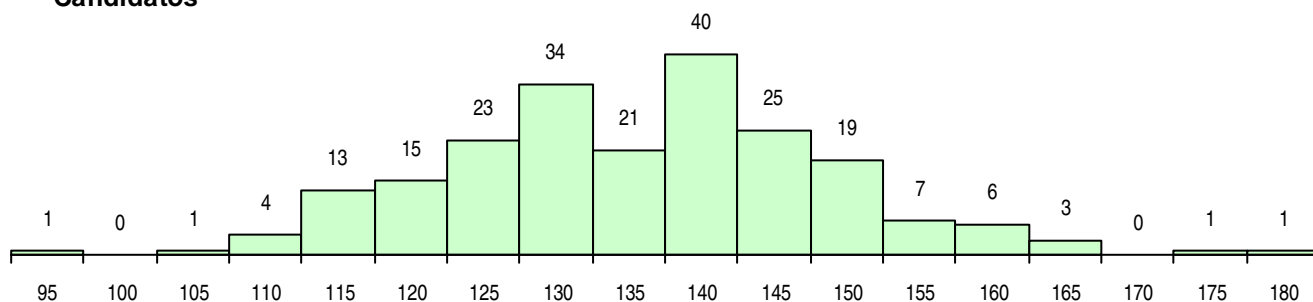

**SEXO DOS CANDIDATOS**

Sexo	Cands. %	Cols. %
Masc.	99 46	33 51
Femin.	115 54	32 49
<b>Total</b>	<b>214</b>	<b>65</b>

**CURSO DO 12º ANO (15 mais frequentes)**

Curso 12º ano	Cands. %	Cols. %
C61 Ciências Socioeconómicas	110 51	44 68
C60 Ciências e Tecnologias	82 38	18 28
C64 Artes Visuais	3 1	1 2
C81 Recorrente - Ciências Socioeconómi	3 1	0 0
940 Escolas estrangeiras em Portugal	2 1	1 2
966 Cursos EFA, Formações Modulares,	2 1	0 0
610 Cursos de Educação e Formação (T	2 1	0 0
P51 Técnico de Gestão	2 1	0 0
C80 Recorrente - Ciências e Tecnologias	2 1	0 0
P27 Técnico de Comércio	1 0	1 2
P93 Técnico de Vendas	1 0	0 0
P53 Técnico de Gestão de Equipamento	1 0	0 0
P31 Técnico de Contabilidade	1 0	0 0
G56 Contabilidade e Gestão (Portaria n.º	1 0	0 0
C62 Línguas e Humanidades	1 0	0 0

**MÉDIAS DOS COLOCADOS**

Nota de candidatura	140,2
Prova de ingresso	132,3
Média do 12º ano	144,4
Média do 10º/11º ano	144,4

**OPÇÕES EXCLUÍDAS**

Nota candidatura (s/mínima)	0
Prova ingresso (não fez)	2
Prova ingresso (s/mínima)	0
Pré-requisito (não fez)	0

**DISTRIBUIÇÕES DE NOTAS DE CANDIDATURA**

**Candidatos**

**Colocados**