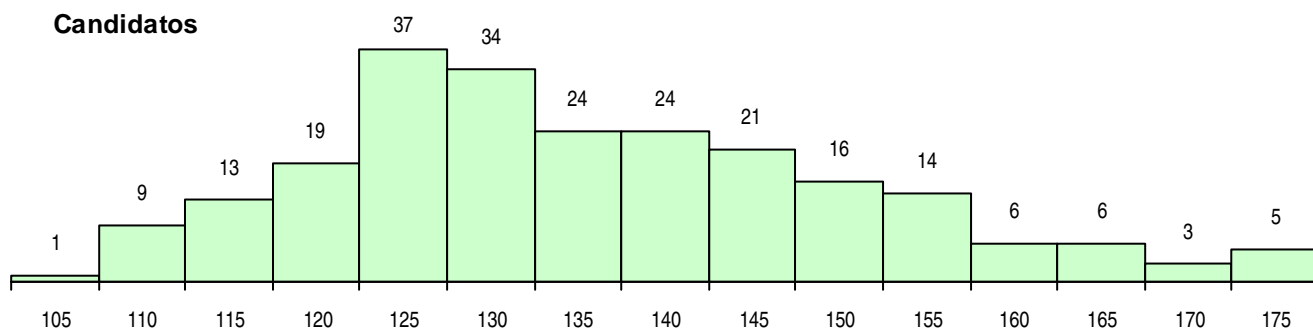

SEXO DOS CANDIDATOS

Sexo	Cands. %	Cols. %
Masc.	99 43	15 29
Femin.	133 57	37 71
Total	232	52

CURSO DO 12º ANO (15 mais frequentes)

Curso 12º ano	Cands. %	Cols. %
C62 Línguas e Humanidades	156 67	40 77
C61 Ciências Socioeconómicas	24 10	3 6
966 Cursos EFA, Formações Modulares,	8 3	1 2
C60 Ciências e Tecnologias	7 3	0 0
C80 Recorrente - Ciências e Tecnologias	6 3	1 2
950 Equivalências Estrangeiras (Decreto	4 2	0 0
C82 Recorrente - Línguas e Humanidade	3 1	0 0
R02 Artes do Espetáculo - Interpretação	2 1	1 2
P56 Técnico de Gestão e Programação	2 1	0 0
P91 Técnico de Turismo	2 1	0 0
P14 Técnico de Multimédia	2 1	0 0
C64 Artes Visuais	1 0	1 2
089 Desporto (DL 74/2004)	1 0	1 2
P39 Técnico de Design Gráfico	1 0	1 2
845 Complementar/Secundário de Músic	1 0	1 2

MÉDIAS DOS COLOCADOS

Nota de candidatura	142,9
Prova de ingresso	144,0
Média do 12º ano	142,3
Média do 10º/11º ano	142,3

OPÇÕES EXCLUÍDAS

Nota candidatura (s/mínima)	0
Prova ingresso (não fez)	1
Prova ingresso (s/mínima)	0
Pré-requisito (não fez)	0

DISTRIBUIÇÕES DE NOTAS DE CANDIDATURA

Candidatos

Colocados