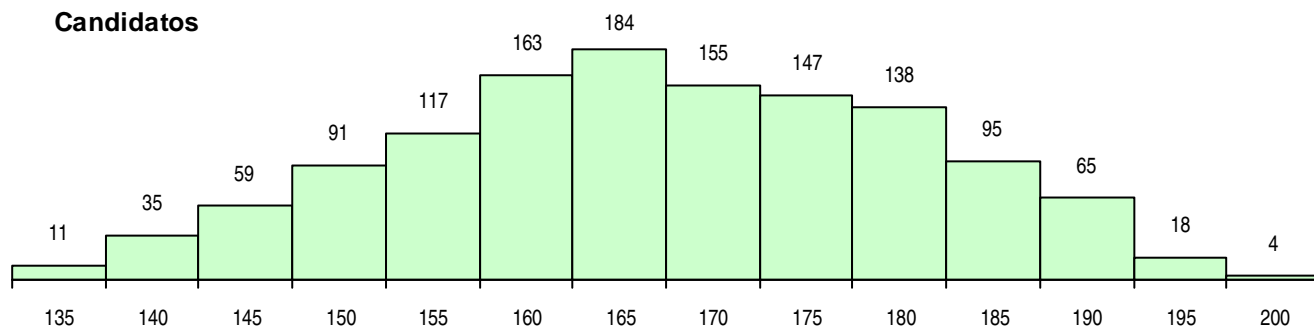

SEXO DOS CANDIDATOS

Sexo	Cands. %	Cols. %
Masc.	646 50	121 58
Femin.	636 50	89 42
Total	1282	210

CURSO DO 12º ANO (15 mais frequentes)

Curso 12º ano	Cands. %	Cols. %
C61 Ciências Socioeconómicas	694 54	110 52
C60 Ciências e Tecnologias	517 40	85 40
940 Escolas estrangeiras em Portugal	41 3	9 4
950 Equivalências Estrangeiras (Decreto)	9 1	1 0
900 Emigrantes	5 0	2 1
C64 Artes Visuais	3 0	1 0
G22 Informática e Gestão (VT) (Portaria)	2 0	0 0
G18 Contabilidade e Gestão (VT) (Portari)	2 0	0 0
G05 Contabilidade e Gestão (VC) (Portar)	2 0	0 0
C80 Recorrente - Ciências e Tecnologias	2 0	0 0
C76 Secundário de Música	1 0	1 0
C62 Línguas e Humanidades	1 0	1 0
810 Agrupamento 1 / geral	1 0	0 0
C75 Secundário de Dança	1 0	0 0
060 Ciências e Tecnologias (DL 74/2004)	1 0	0 0

MÉDIAS DOS COLOCADOS

Nota de candidatura	177,4
Prova de ingresso	177,9
Média do 12º ano	176,8
Média do 10º/11º ano	176,8

OPÇÕES EXCLUÍDAS

Nota candidatura (s/mínima)	16
Prova ingresso (não fez)	6
Prova ingresso (s/mínima)	0
Pré-requisito (não fez)	0

DISTRIBUIÇÕES DE NOTAS DE CANDIDATURA

Candidatos

Colocados